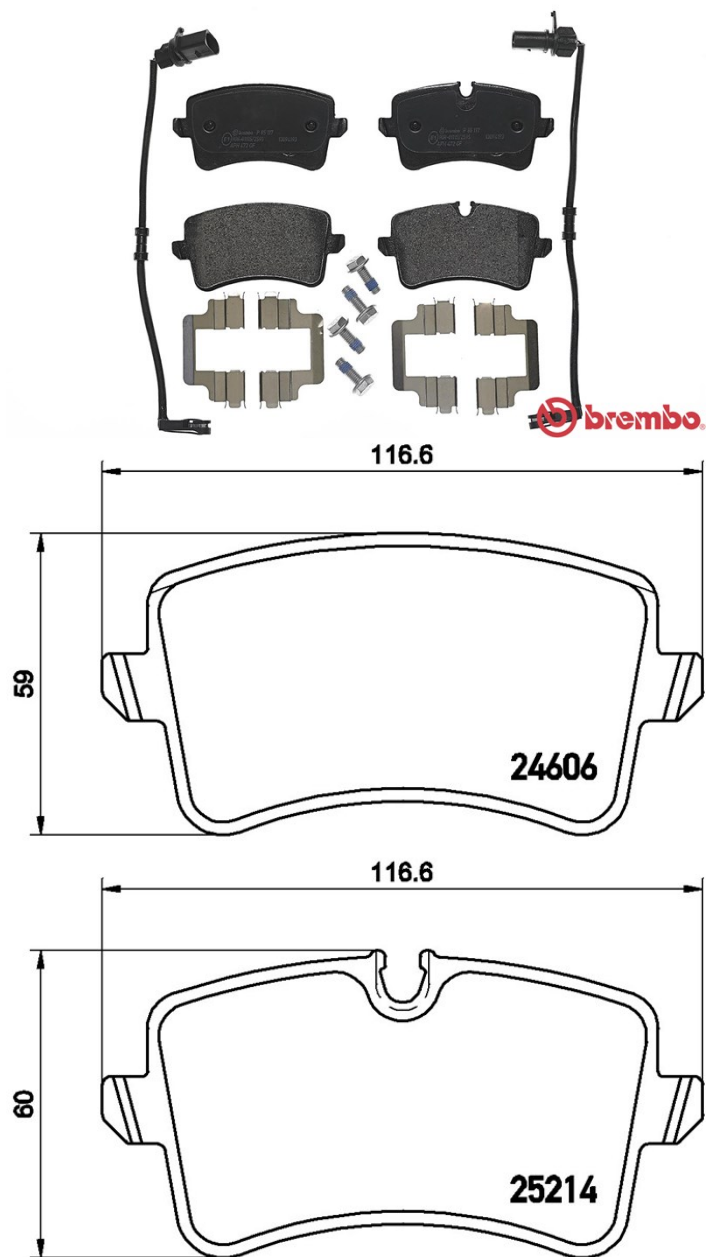

Dati tecnici pastiglie

Assale
Posteriore

WVA
24606, 25214

Larghezza
116,6 mm

Spessore
15,6 mm

Altezza
59 - 60 mm

Sistema frenante
Lucas

Accessori
Con accessori
Con bulloni pinza freno

Indicatore di Usura
Elettrico

Codice EAN
8020584103906

Veicoli compatibili

AUDI

Modello	Tipo	kW	Anno
A4 (8W2, B9)	S4 quattro	260	05/16 -
A4 Avant (8W5, B9)	S4 quattro	260	05/16 -
A7 Sportback (4GA, 4GF)	2.8 FSI quattro	150	10/10 03/15
A7 Sportback (4GA, 4GF)	3.0 TFSI quattro	228	01/11 03/15
A7 Sportback (4GA, 4GF)	3.0 TFSI quattro	220	10/10 05/12