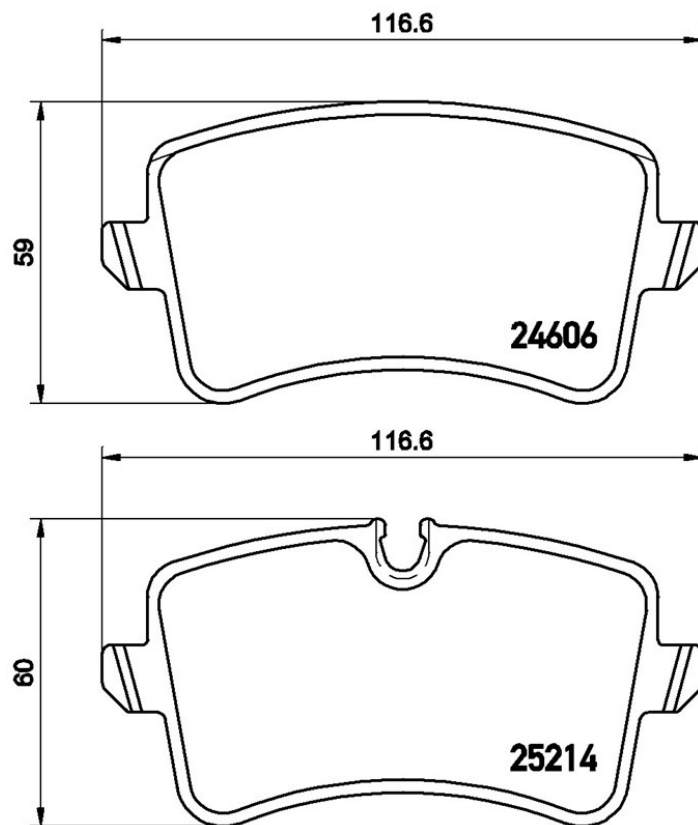

Dati tecnici pastiglie

Assale
Posteriore

WVA
24606, 25214

Larghezza
116,6 mm

Spessore
17,5 mm

Altezza
59 - 60 mm

Sistema frenante
Lucas

Accessori
Con accessori
Con bulloni pinza freno

Indicatore di Usura
Elettrico

Codice EAN
8020584103937

Veicoli compatibili

AUDI

Modello	Tipo	kW	Anno
A4 (8W2, B9)	S4 quattro	260	05/16 -
A4 Avant (8W5, B9)	S4 quattro	260	05/16 -
A8 (4H2, 4H8, 4HC, 4HL)	2.0 TFSI hybrid	155	02/12 11/15
A8 (4H2, 4H8, 4HC, 4HL)	2.0 TFSI quattro	185	09/16 01/18
A8 (4H2, 4H8, 4HC, 4HL)	2.5 TFSI	150	07/12 06/16