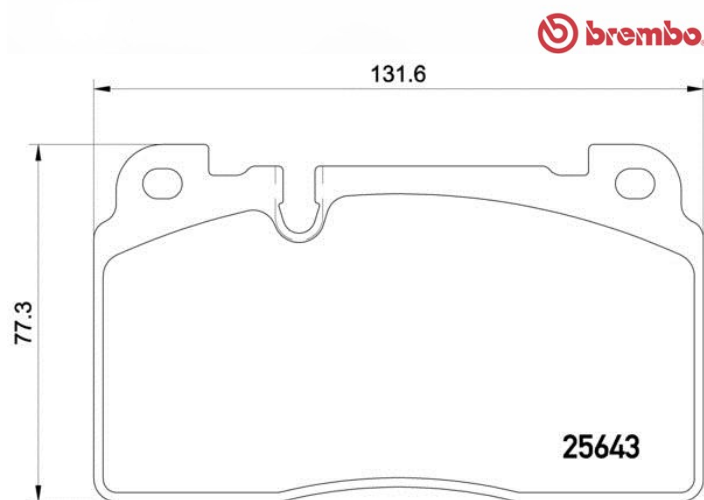

Dati tecnici pastiglie

Assale
Anteriore

WVA
25643

Larghezza
131,6 mm

Spessore
15,6 mm

Altezza
77,3 mm

Sistema frenante
Brembo

Accessori

Indicatore di Usura
Predisposto

Codice EAN
8020584103951

Veicoli compatibili

AUDI				
Modello	Tipo	kW	Anno	
Q5 (8RB)	2.0 Hybrid quattro	180	09/12 05/16	
Q5 (8RB)	2.0 TDI	110	05/13 -	
Q5 (8RB)	2.0 TDI	140	09/15 -	
Q5 (8RB)	2.0 TDI	100	11/10 -	
Q5 (8RB)	2.0 TDI	105	11/10 -	
Q5 (8RB)	2.0 TDI quattro	110	05/13 -	
Q5 (8RB)	2.0 TDI quattro	130	06/12 -	
Q5 (8RB)	2.0 TDI quattro	100	08/09 -	
Q5 (8RB)	2.0 TDI quattro	105	08/09 -	
Q5 (8RB)	2.0 TDI quattro	120	11/08 -	
Q5 (8RB)	2.0 TDI quattro	125	11/08 -	

Q5 (8RB)	2.0 TDI quattro	140	11/13 -
Q5 (8RB)	2.0 TFSI quattro	130	09/09 10/09
Q5 (8RB)	2.0 TFSI quattro	162	05/13 -
Q5 (8RB)	2.0 TFSI quattro	165	06/12 -
Q5 (8RB)	2.0 TFSI quattro	132	08/09 -
Q5 (8RB)	2.0 TFSI quattro	169	08/15 -
Q5 (8RB)	2.0 TFSI quattro	155	11/08 -
Q5 (8RB)	3.0 TDI quattro	184	06/12 -
Q5 (8RB)	3.0 TDI quattro	190	11/13 -
Q5 (8RB)	SQ5 TDI quattro	250	11/15 -