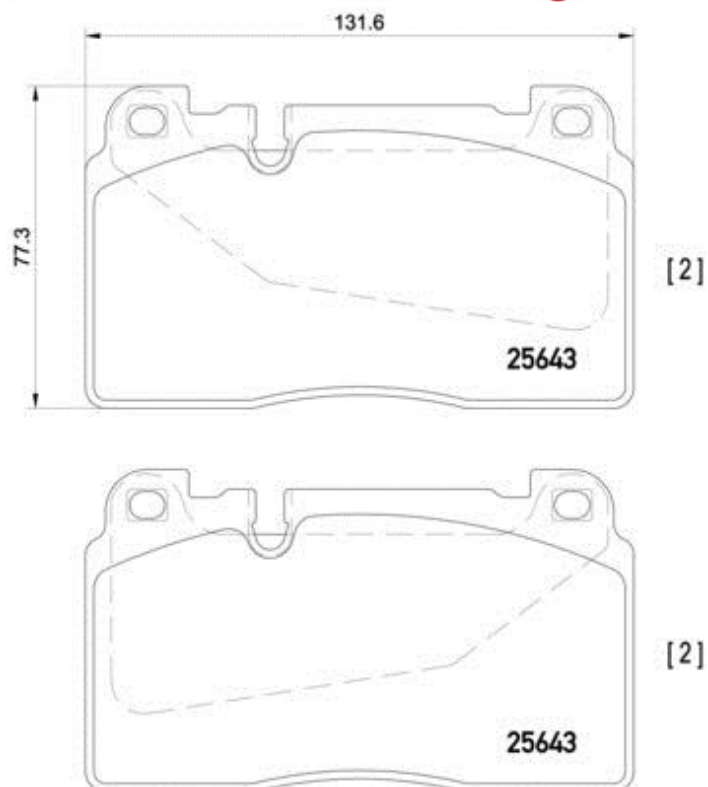

Dati tecnici pastiglie

Assale
Anteriore

WVA
25643

Larghezza
131,6 mm

Spessore
16,7 mm

Altezza
77,3 mm

Sistema frenante
Brembo

Accessori

Indicatore di Usura
Predisposto

Codice EAN
8020584103968

Veicoli compatibili

AUDI

Modello	Tipo	kW	Anno
A6 (4G2, 4GC, C7)	1.8 TFSI	140	09/14 09/18
A6 (4G2, 4GC, C7)	2.0 TDI	110	09/14 09/18
A6 (4G2, 4GC, C7)	2.0 TDI quattro	140	04/15 09/18
A6 (4G2, 4GC, C7)	2.0 TFSI	185	09/14 09/18
A6 (4G2, 4GC, C7)	2.0 TFSI quattro	185	05/14 09/18
A6 (4G2, 4GC, C7)	2.0 TFSI quattro	183	05/15 09/18