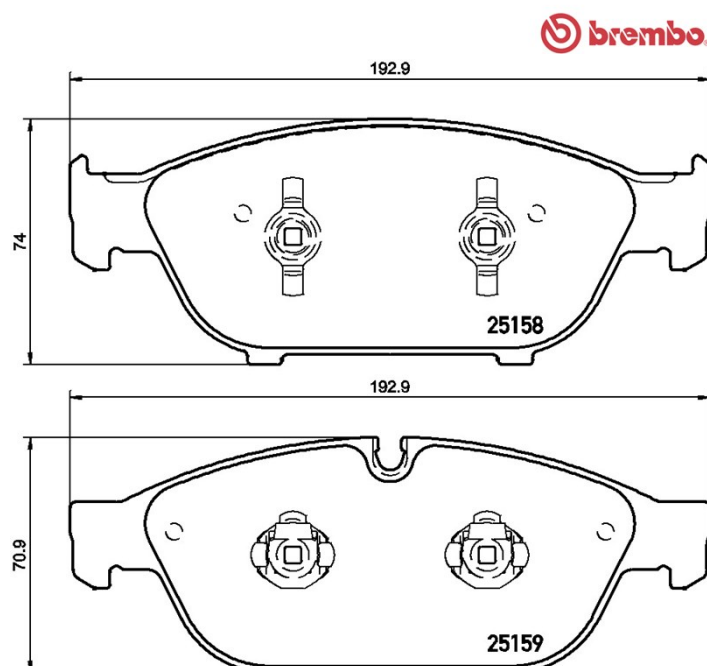

Dati tecnici pastiglie

Assale
Anteriore

WVA
25158, 25159

Larghezza
192,9 mm

Spessore
20 mm

Altezza
70,9 - 74 mm

Sistema frenante
Teves

Accessori

Indicatore di Usura
Predisposto

Codice EAN
8020584104002

Veicoli compatibili

AUDI

Modello	Tipo	kW	Anno
A6 (4G2, 4GC, C7)	1.8 TFSI	140	09/14 09/18
A6 (4G2, 4GC, C7)	2.0 TDI	100	01/12 09/18
A6 (4G2, 4GC, C7)	2.0 TDI	120	03/11 09/18
A6 (4G2, 4GC, C7)	2.0 TDI	130	03/11 09/18
A6 (4G2, 4GC, C7)	2.0 TDI	110	09/14 09/18
A6 (4G2, 4GC, C7)	2.0 TDI	140	11/13 09/18
A6 (4G2, 4GC, C7)	2.0 TDI quattro	140	04/15 09/18
A6 (4G2, 4GC, C7)	2.0 TFSI	155	03/11 05/13