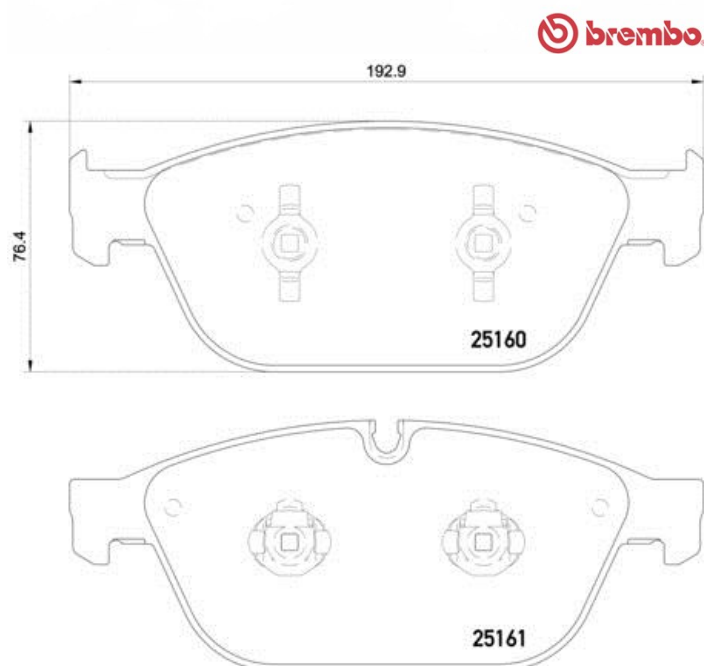

Dati tecnici pastiglie

Assale
Anteriore

WVA
25160

Larghezza
192,9 mm

Spessore
20 mm

Altezza
76,4 mm

Sistema frenante
Teves

Accessori

Indicatore di Usura
Predisposto

Codice EAN
8020584104019

Veicoli compatibili

AUDI				
Modello	Tipo	kW	Anno	
A8 (4H2, 4H8, 4HC, 4HL)	2.0 TFSI hybrid	155	02/12 11/15	
A8 (4H2, 4H8, 4HC, 4HL)	2.5 TFSI	150	07/12 06/16	
A8 (4H2, 4H8, 4HC, 4HL)	3.0 TDI	150	09/11 09/13	
A8 (4H2, 4H8, 4HC, 4HL)	3.0 TDI quattro	193	05/15 01/18	
A8 (4H2, 4H8, 4HC, 4HL)	3.0 TDI quattro	184	07/10 01/18	
A8 (4H2, 4H8, 4HC, 4HL)	3.0 TDI quattro	155	08/10 11/15	
A8 (4H2, 4H8, 4HC, 4HL)	3.0 TDI quattro	190	10/13 01/18	
A8 (4H2, 4H8, 4HC, 4HL)	3.0 TDI quattro	176	11/12 06/16