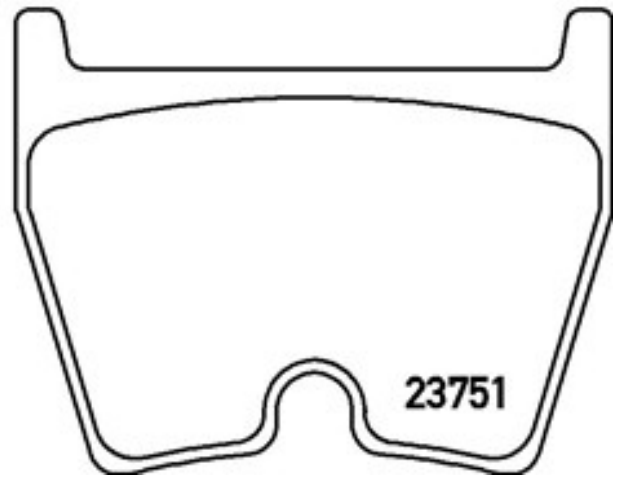

Veicoli compatibili

AUDI

Modello	Tipo	kW	Anno
A4 (8EC, B7)	RS4 quattro	309	09/05 06/08
A4 Avant (8ED, B7)	RS4 quattro	309	09/05 06/08
A4 Convertible (8H7, B6, 8HE, B7)	RS4 quattro	309	06/06 03/09

Codici OE

Codici OE compatibili

AUDI	8E0698151Q
SEAT	8E0698151Q
SKODA	8E0698151Q
VW	8E0698151Q