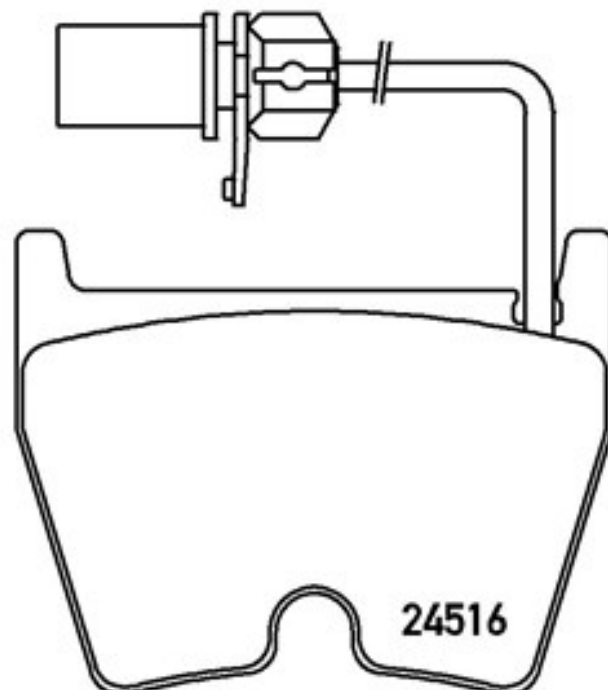

Pastiglie P 85 132

brembo
AFTERMARKET

Dati tecnici pastiglie

Assale
Anteriore

WVA
24516, 24517, 23751

Larghezza
95,5 mm

Spessore
16,4 mm

Altezza
74 mm

Sistema frenante
Brembo

Accessori

Indicatore di Usura
Elettrico

Codice EAN
8020584110140