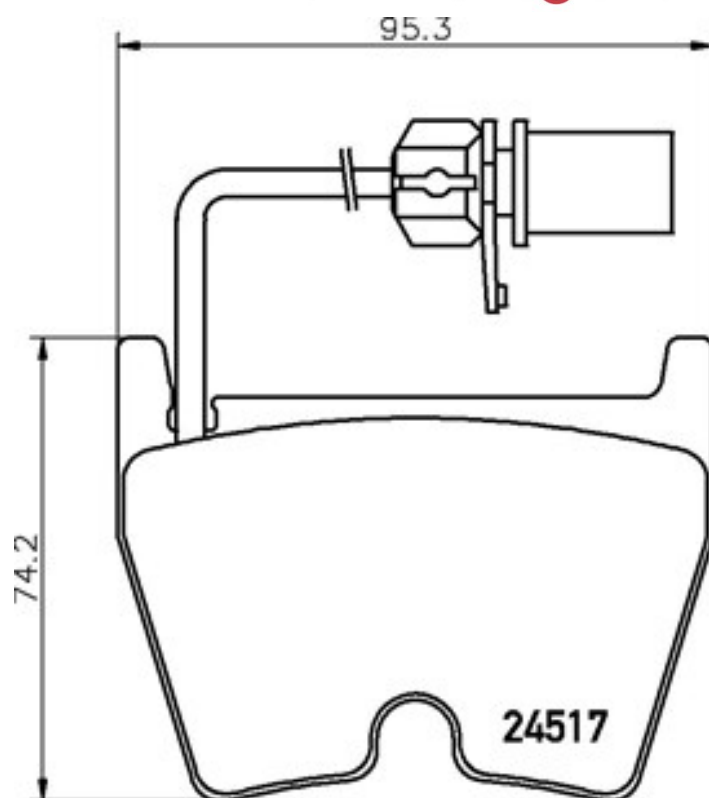

Pastiglie P 85 132

brembo
AFTERMARKET

Dati tecnici pastiglie

Assale
Anteriore

WVA
24516, 24517, 23751

Larghezza
95,5 mm

Spessore
16,4 mm

Altezza
74 mm

Sistema frenante
Brembo

Accessori

Indicatore di Usura
Elettrico

Codice EAN
8020584110140