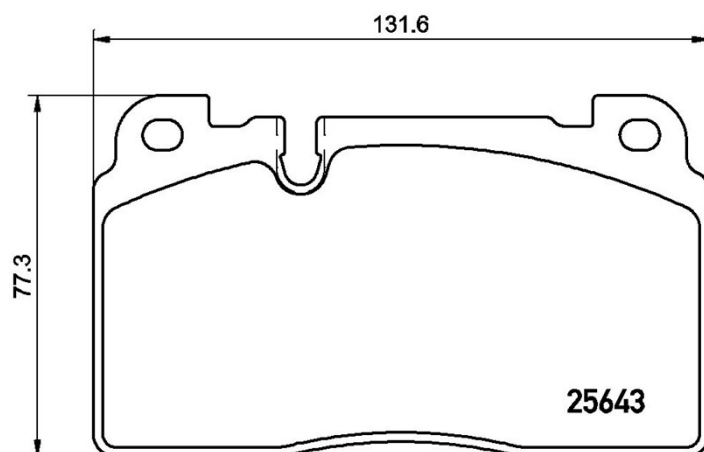

Dati tecnici pastiglie

Assale
Anteriore

WVA
25643

Larghezza
131,6 mm

Spessore
16,7 mm

Altezza
77,3 mm

Sistema frenante
Brembo

Accessori

Indicatore di Usura
Predisposto

Codice EAN
8020584110157

Veicoli compatibili

AUDI

Modello	Tipo	kW	Anno
Q5 (8RB)	2.0 Hybrid quattro	180	09/12 05/16
Q5 (8RB)	2.0 TDI	110	05/13 -
Q5 (8RB)	2.0 TDI	140	09/15 -
Q5 (8RB)	2.0 TDI	100	11/10 -
Q5 (8RB)	2.0 TDI	105	11/10 -
Q5 (8RB)	2.0 TDI quattro	110	05/13 -
Q5 (8RB)	2.0 TDI quattro	130	06/12 -
Q5 (8RB)	2.0 TDI quattro	100	08/09 -
Q5 (8RB)	2.0 TDI quattro	105	08/09 -
Q5 (8RB)	2.0 TDI quattro	120	11/08 -
Q5 (8RB)	2.0 TDI quattro	125	11/08 -