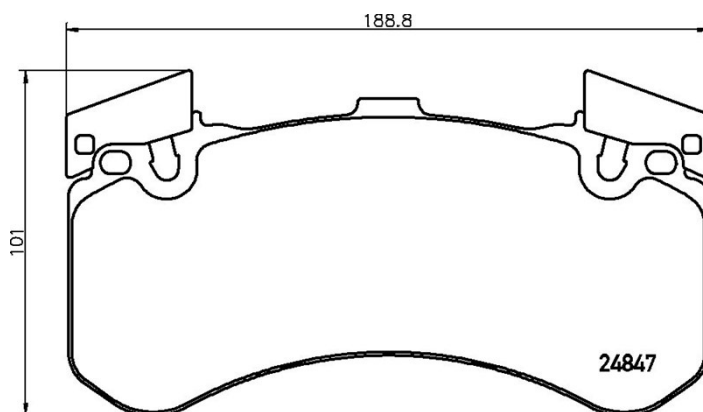

Dati tecnici pastiglie

Assale
Anteriore

WVA
24847

Larghezza
188 mm

Spessore
17 mm

Altezza
101 mm

Sistema frenante
Brembo

Accessori
Con contrappesi

Indicatore di Usura
Predisposto

Codice EAN
8020584112168

Veicoli compatibili

AUDI

Modello	Tipo	kW	Anno
A6 (4G2, 4GC, C7)	1.8 TFSI	140	09/14 09/18
A6 (4G2, 4GC, C7)	2.0 TDI	110	09/14 09/18
A6 (4G2, 4GC, C7)	2.0 TDI	140	11/13 09/18
A6 (4G2, 4GC, C7)	2.0 TDI quattro	140	04/15 09/18
A6 (4G2, 4GC, C7)	2.0 TFSI	162	05/13 09/18
A6 (4G2, 4GC, C7)	2.0 TFSI	185	09/14 09/18
A6 (4G2, 4GC, C7)	2.0 TFSI quattro	155	05/12 05/13
A6 (4G2, 4GC, C7)	2.0 TFSI quattro	162	05/13 09/18
A6 (4G2, 4GC, C7)	2.0 TFSI quattro	185	05/14 09/18
A6 (4G2, 4GC, C7)	2.0 TFSI quattro	183	05/15 09/18
A6 (4G2, 4GC, C7)	2.8 FSI quattro	162	09/14 09/18
A6 (4G2, 4GC, C7)	3.0 TDI	155	09/14 09/18
A6 (4G2, 4GC, C7)	3.0 TDI	160	09/14 09/18