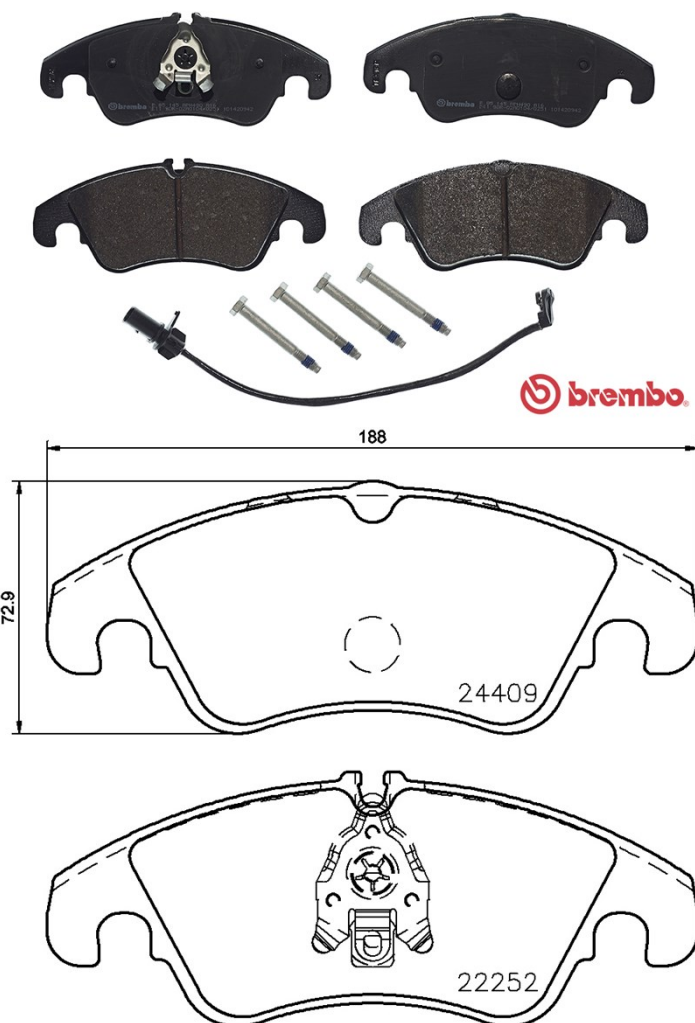

Dati tecnici pastiglie

Assale
Anteriore

WWA
24409

Larghezza
188 mm

Spessore
19,4 mm

Altezza
72,9 mm

Sistema frenante
Lucas

Accessori
Con bulloni pinza freno
Con clip pistone

Indicatore di Usura
Elettrico

Codice EAN
8020584081235

Veicoli compatibili

AUDI

Modello	Tipo	kW	Anno
A6 (4G2, 4GC, C7)	1.8 TFSI	140	09/14 09/18
A6 (4G2, 4GC, C7)	2.0 TDI	100	01/12 09/18
A6 (4G2, 4GC, C7)	2.0 TDI	120	03/11 09/18
A6 (4G2, 4GC, C7)	2.0 TDI	130	03/11 09/18
A6 (4G2, 4GC, C7)	2.0 TDI	110	09/14 09/18
A6 (4G2, 4GC, C7)	2.0 TDI	140	11/13 09/18
A6 (4G2, 4GC, C7)	2.0 TDI quattro	140	04/15 09/18
A6 (4G2, 4GC, C7)	2.0 TFSI	155	03/11 05/13
A6 (4G2, 4GC, C7)	2.0 TFSI	132	05/11 09/18
A6 (4G2, 4GC, C7)	2.0 TFSI	162	05/13 09/18