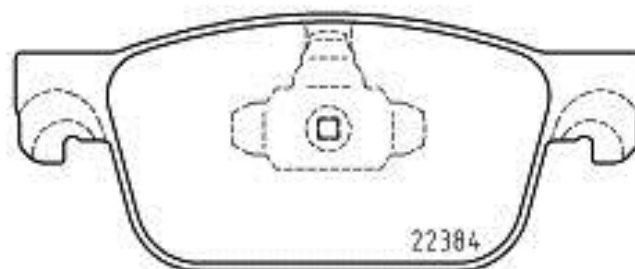

Veicoli compatibili

AUDI

Modello	Tipo	kW	Anno
A4 (8W2, B9)	1.4 TFSI	110	08/15 -
A4 (8W2, B9)	2.0 TDI	100	05/15 -
A4 (8W2, B9)	2.0 TDI	110	05/15 -