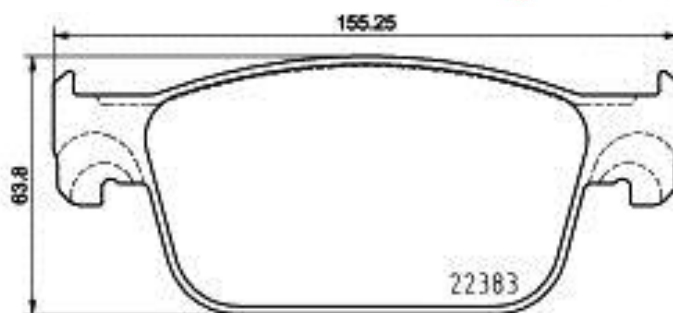

Veicoli compatibili

AUDI

Modello	Tipo	kW	Anno
A4 (8W2, B9)	1.4 TFSI	110	08/15 -
A4 (8W2, B9)	2.0 TDI	100	05/15 -
A4 (8W2, B9)	2.0 TDI	110	05/15 -