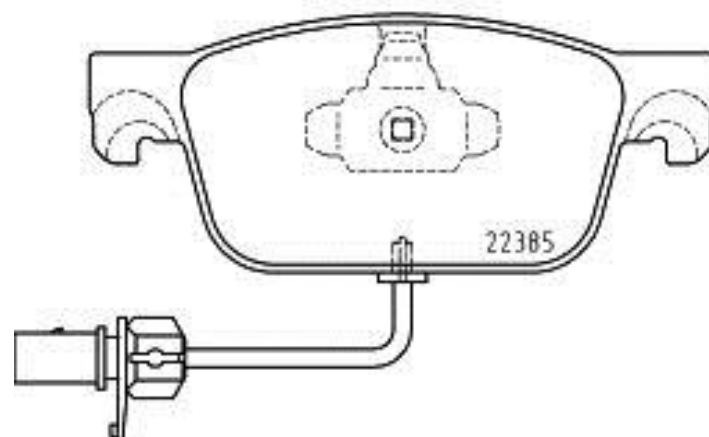

Veicoli compatibili

AUDI

Modello	Tipo	kW	Anno
A4 (8W2, B9)	1.4 TFSI	110	08/15 -
A4 (8W2, B9)	2.0 TDI	100	05/15 -
A4 (8W2, B9)	2.0 TDI	110	05/15 -