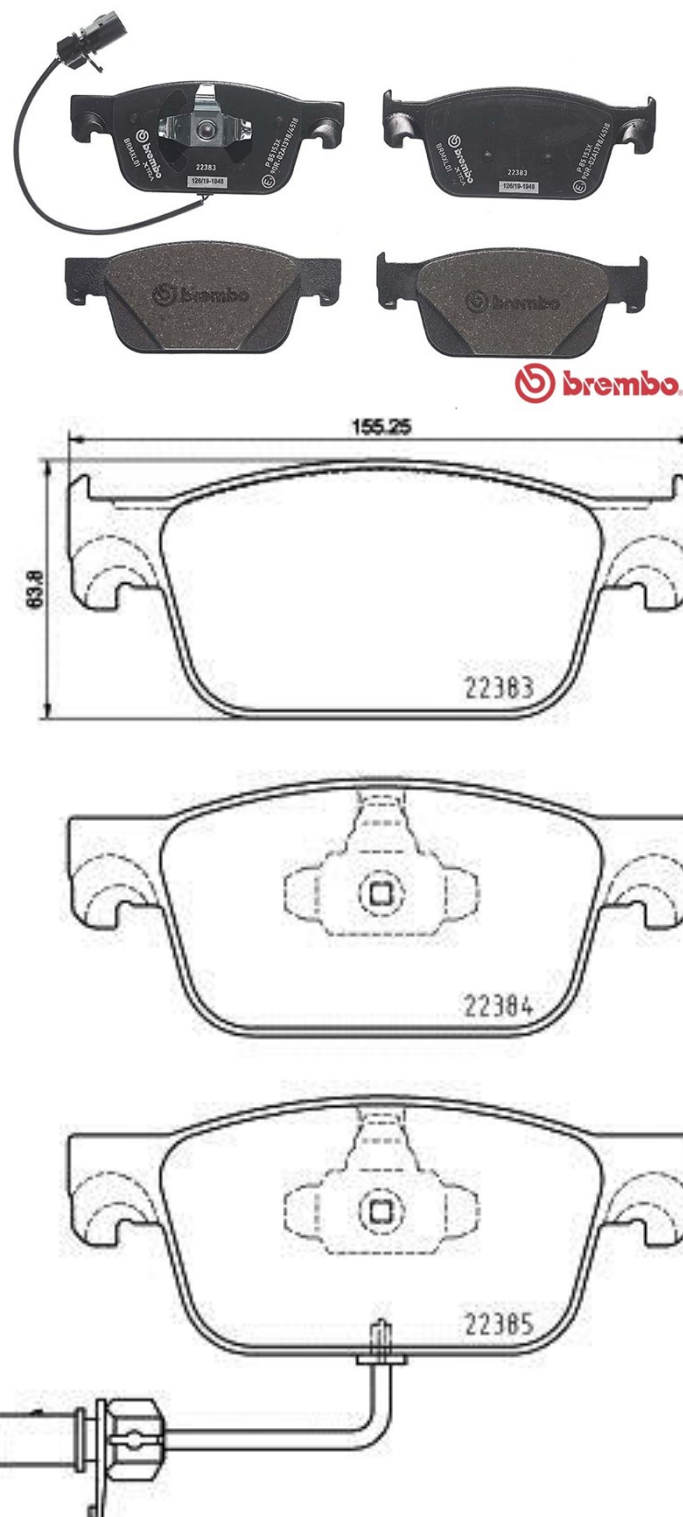

Pastiglie P 85 153X

 **brembo**
AFTERMARKET

Dati tecnici pastiglie

Assale
Anteriore

WVA
22383, 22384, 22385

Larghezza
155,1 mm

Spessore
17 mm

Altezza
63,9 mm

Sistema frenante
ATE

Accessori

Indicatore di Usura
Elettrico

Codice EAN
8020584069486

Veicoli compatibili

AUDI

Modello	Tipo	kW	Anno
A4 (8W2, B9)	1.4 TFSI	110	08/15 -
A4 (8W2, B9)	2.0 TDI	100	05/15 -
A4 (8W2, B9)	2.0 TDI	110	05/15 -