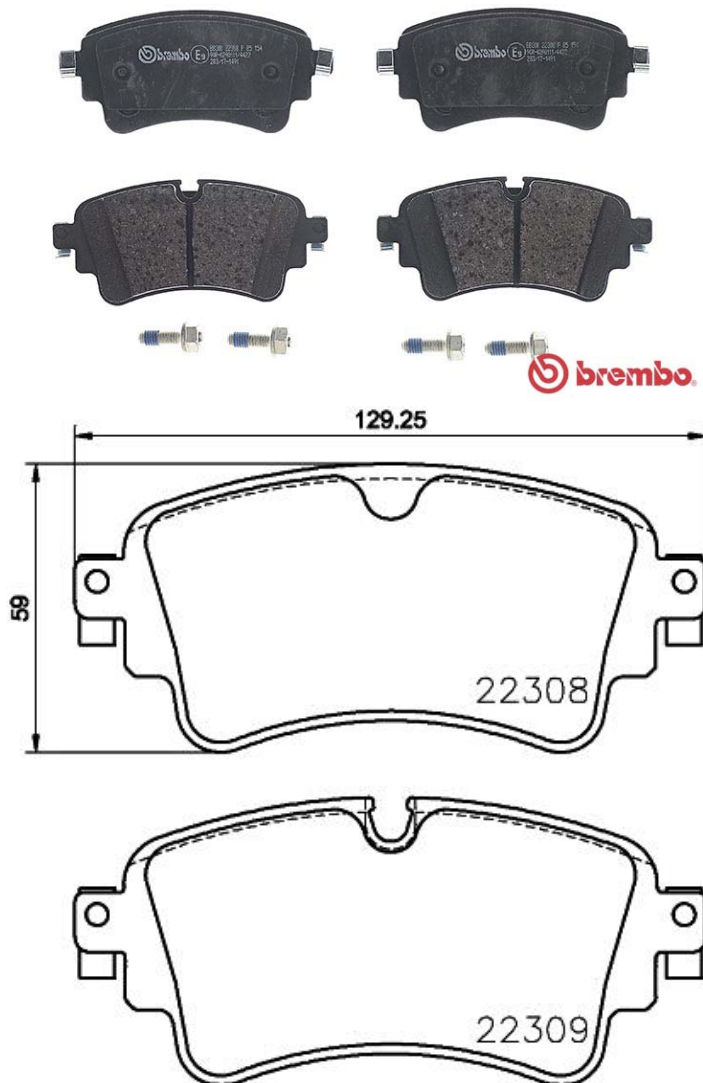

Dati tecnici pastiglie

Assale
Posteriore

WVA
22308, 22309

Larghezza
129,1 mm

Spessore
17,5 mm

Altezza
59 mm

Sistema frenante
TRW

Accessori
Con bulloni pinza freno

Indicatore di Usura
Predisposto

Codice EAN
8020584084496

Veicoli compatibili

AUDI

Modello	Tipo	kW	Anno
A4 (8V2, B9)	1.4 TFSI	110	08/15 -
A4 (8V2, B9)	2.0 TDI	100	05/15 -
A4 (8V2, B9)	2.0 TDI	110	05/15 -
A4 (8V2, B9)	2.0 TDI	140	05/15 -
A4 (8V2, B9)	2.0 TDI	90	05/16 09/19
A4 (8V2, B9)	2.0 TDI quattro	140	09/15 -
A4 (8V2, B9)	2.0 TDI quattro	110	09/16 -
A4 (8V2, B9)	2.0 TDI quattro	120	09/16 -
A4 (8V2, B9)	2.0 TFSI	140	05/15 -