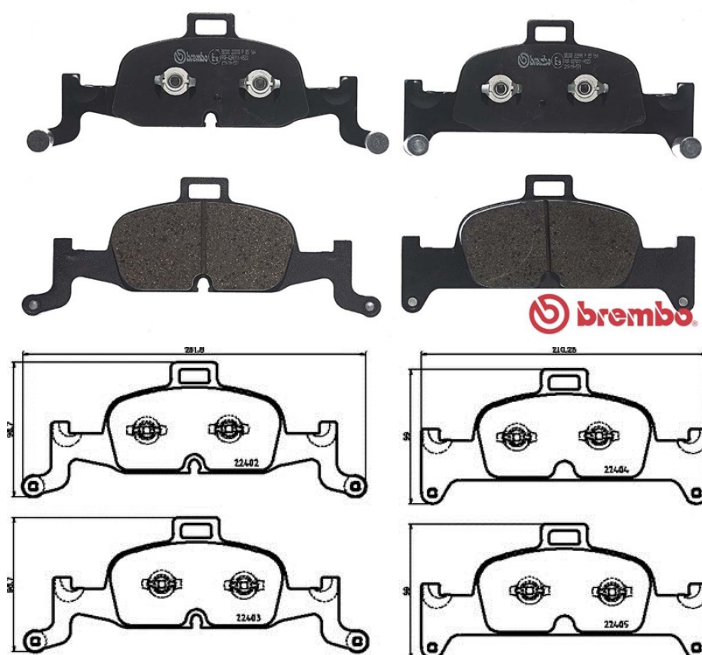

Dati tecnici pastiglie

Assale

Anteriore

WVA

22402, 22403, 22405

Larghezza

210,2 - 251,8 mm

Spessore

16,3 mm

Altezza

98,7 - 99 mm

Sistema frenante

Teves

Accessori

Con contrappesi

Indicatore di Usura

Predisposto

Codice EAN

8020584086964

Veicoli compatibili

AUDI

Modello	Tipo	kW	Anno
A4 (8W2, B9)	1.4 TFSI	110	08/15 -
A4 (8W2, B9)	2.0 TDI	100	05/15 -
A4 (8W2, B9)	2.0 TDI	110	05/15 -
A4 (8W2, B9)	2.0 TDI	140	05/15 -
A4 (8W2, B9)	2.0 TDI	90	05/16 09/19
A4 (8W2, B9)	2.0 TDI quattro	140	09/15 -
A4 (8W2, B9)	2.0 TDI quattro	110	09/16 -
A4 (8W2, B9)	2.0 TDI quattro	120	09/16 -
A4 (8W2, B9)	2.0 TFSI	140	05/15 -
A4 (8W2, B9)	2.0 TFSI	185	05/15 -
A4 (8W2, B9)	2.0 TFSI	183	11/15 -
A4 (8W2, B9)	2.0 TFSI quattro	185	05/15 -
A4 (8W2, B9)	2.0 TFSI quattro	183	11/15 -
A4 (8W2, B9)	3.0 TDI	160	09/15 -
A4 (8W2, B9)	3.0 TDI quattro	200	05/15 08/18