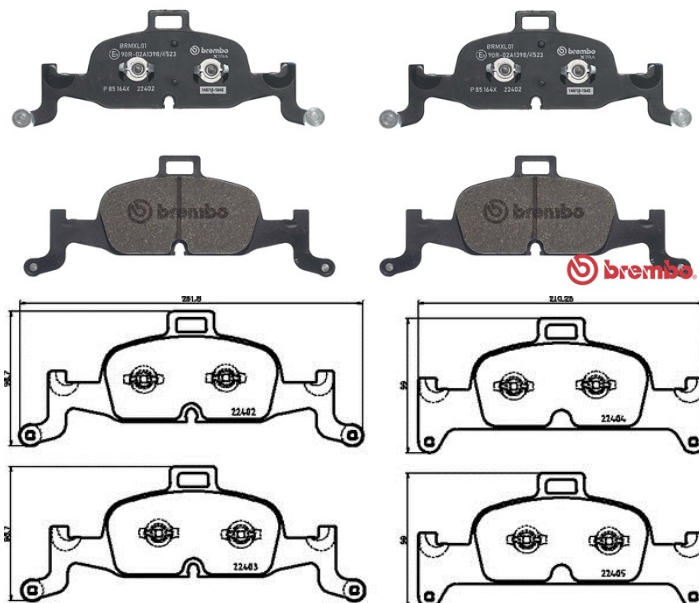

Dati tecnici pastiglie

Assale

Anteriore

WVA

22402, 22403, 22405

Larghezza

210,2 - 251,8 mm

Spessore

16,3 mm

Altezza

98,7 - 99 mm

Sistema frenante

Teves

Accessori

Con contrappesi

Indicatore di Usura

Predisposto

Codice EAN

8020584069509

Veicoli compatibili

AUDI

Modello	Tipo	kW	Anno
A4 (8V2, B9)	1.4 TFSI	110	08/15 -
A4 (8V2, B9)	2.0 TDI	100	05/15 -
A4 (8V2, B9)	2.0 TDI	110	05/15 -
A4 (8V2, B9)	2.0 TDI	140	05/15 -
A4 (8V2, B9)	2.0 TDI	90	05/16 09/19
A4 (8V2, B9)	2.0 TDI quattro	140	09/15 -
A4 (8V2, B9)	2.0 TDI quattro	110	09/16 -
A4 (8V2, B9)	2.0 TDI quattro	120	09/16 -
A4 (8V2, B9)	2.0 TFSI	140	05/15 -
A4 (8V2, B9)	2.0 TFSI	185	05/15 -
A4 (8V2, B9)	2.0 TFSI	183	11/15 -
A4 (8V2, B9)	2.0 TFSI quattro	185	05/15 -
A4 (8V2, B9)	2.0 TFSI quattro	183	11/15 -
A4 (8V2, B9)	3.0 TDI	160	09/15 -
A4 (8V2, B9)	3.0 TDI quattro	200	05/15 08/18
A4 (8V2, B9)	3.0 TDI quattro	160	09/15 -