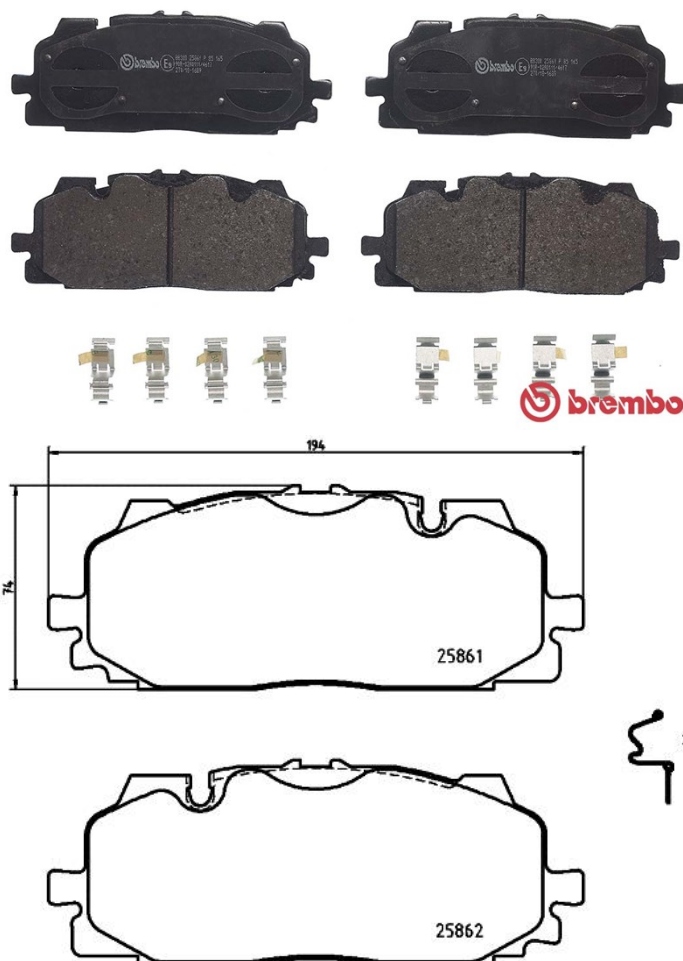

## Dati tecnici pastiglie

|                                    |   |
|------------------------------------|---|
| <b>Assale</b><br>Anteriore         | <b>WVA</b><br>28861, 25862                |
| <b>Larghezza</b><br>194,1 mm       | <b>Spessore</b><br>16,8 mm                |
| <b>Altezza</b><br>74,1 mm          | <b>Sistema frenante</b><br>Akebono        |
| <b>Accessori</b><br>Con accessori  | <b>Indicatore di Usura</b><br>Predisposto |
| <b>Codice EAN</b><br>8020584087015 |   |