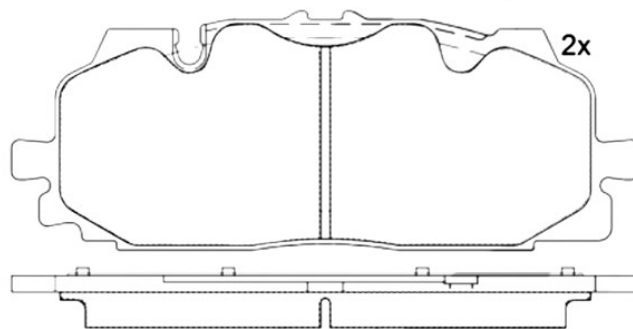

Pastiglie P 85 165X

brembo
AFTERMARKET

Dati tecnici pastiglie

Assale

Anteriore

WVA

28861, 25862

Larghezza

194,1 mm

Spessore

16,8 mm

Altezza

74,1 mm

Sistema frenante

Akebono

Accessori

Con accessori

Indicatore di Usura

Predisposto

Codice EAN

8020584069516

1-Ref. 690381 E

Veicoli compatibili

AUDI

Modello	Tipo	kW	Anno
A4 (8W2, B9)	2.0 TDI quattro	120	09/16 -
A4 (8W2, B9)	35 TFSI Mild Hybrid	110	12/18 -
A4 (8W2, B9)	40 TFSI Mild Hybrid	140	05/17 -
A4 (8W2, B9)	45 TFSI Mild Hybrid	180	07/18 -
A4 (8W2, B9)	50 TDI quattro	210	07/18 -