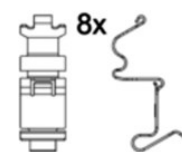

1-Ref. 690381 E

Veicoli compatibili

AUDI

Modello	Tipo	kW	Anno
A4 (8W2, B9)	2.0 TDI quattro	120	09/16 -
A4 (8W2, B9)	35 TFSI Mild Hybrid	110	12/18 -
A4 (8W2, B9)	40 TFSI Mild Hybrid	140	05/17 -
A4 (8W2, B9)	45 TFSI Mild Hybrid	180	07/18 -
A4 (8W2, B9)	50 TDI quattro	210	07/18 -