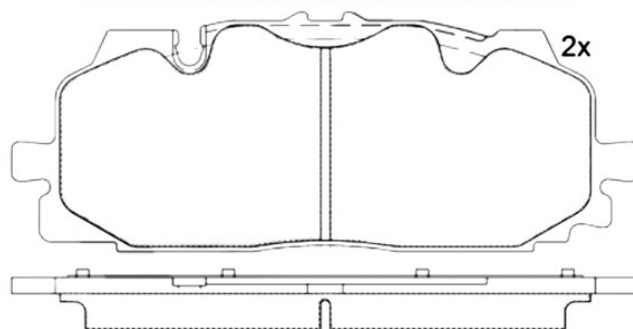

Pastiglie P 85 165X

brembo
AFTERMARKET

Dati tecnici pastiglie

Assale

Anteriore

WVA

28861, 25862

Larghezza

194,1 mm

Spessore

16,8 mm

Altezza

74,1 mm

Sistema frenante

Akebono

Accessori

Con accessori

Indicatore di Usura

Predisposto

Codice EAN

8020584069516

1-Ref. 690381 E

Veicoli compatibili

AUDI

Modello	Tipo	kW	Anno
A4 (8W2, B9)	2.0 TDI quattro	120	09/16 -
A4 (8W2, B9)	35 TFSI Mild Hybrid	110	12/18 -
A4 (8W2, B9)	40 TFSI Mild Hybrid	140	05/17 -
A4 (8W2, B9)	45 TFSI Mild Hybrid	180	07/18 -
A4 (8W2, B9)	50 TDI quattro	210	07/18 -