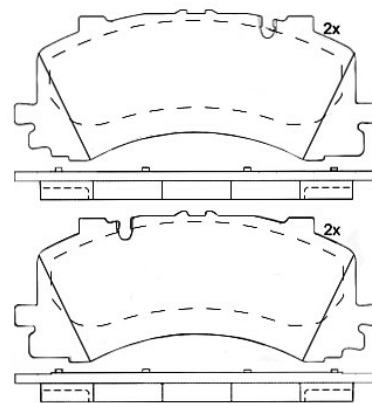

Dati tecnici pastiglie

Assale Anteriore	WWA 25908, 25909
Larghezza 214 mm	Spessore 16,9 mm
Altezza 88,4 mm	Sistema frenante Akebono
Accessori Con accessori	Indicatore di Usura Predisposto

Codice EAN
8020584068441