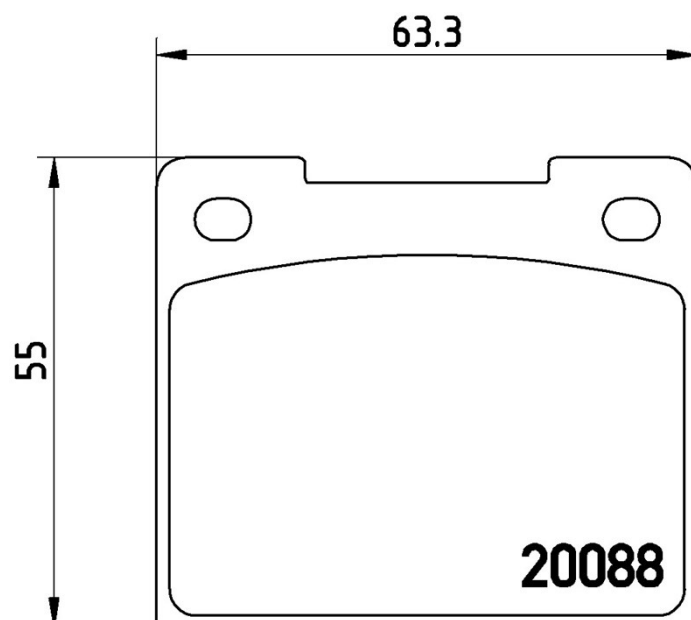

Dati tecnici pastiglie

Assale
Anteriore

WVA
20088

Larghezza
63,35 mm

Spessore
14,4 mm

Altezza
55,4 mm

Sistema frenante
Lucas

Accessori

Indicatore di Usura
Senza

Codice EAN
8020584058893

Veicoli compatibili

FORD AUSTRALIA

Modello	Tipo	kW	Anno
ESCORT Saloon	1.1	32	01/68 12/74
ESCORT Saloon	1.3	42	06/70 02/76

HOLDEN

Modello	Tipo	kW	Anno
TORANA Saloon (LJ)	1.2	51	02/72 03/74
TORANA Saloon (LJ)	1.6	60	02/72 03/74
TORANA Saloon (TA)	1.3	45	03/74 03/75

TALBOT

Modello	Tipo	kW	Anno
RANCHO	1.4	59	01/77 07/84
TRIUMPH			
Modello	Tipo	kW	Anno
SPITFIRE	1.2 MK I	46	10/62 12/65
SPITFIRE	1.2 MK II	49	12/65 12/67
SPITFIRE	1.3 MK III	55	12/67 12/70
SPITFIRE	1.3 MK IV	55	01/71 12/72
SPITFIRE	1.5 MK IV	51	12/72 12/75
SPITFIRE	1500	51	01/75 01/80