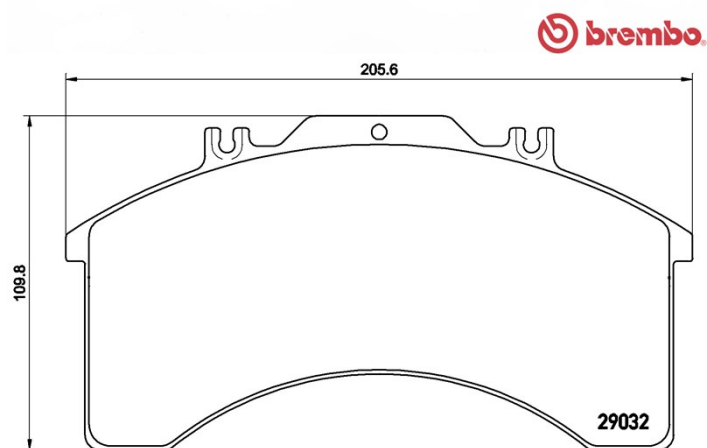

Dati tecnici pastiglie

Assale
Anteriore, Posteriore

WVA
29032

Larghezza
205,6 mm

Spessore
25 mm

Altezza
109,8 mm

Sistema frenante
Bendix

Accessori

Indicatore di Usura
Predisposto

Codice EAN
8020584059258

Veicoli compatibili

IVECO

Modello	Tipo	kW	Anno
EuroCargo I-III	120 E 15	105	01/91 09/15
EuroCargo I-III	120 E 15 K	105	01/91 09/15
EuroCargo I-III	120 E 18 K	130	01/91 09/15
EuroCargo I-III	120 E 18, 120 E 18 P, 120 E 18 H	130	01/91 09/15
EuroCargo I-III	120 E 21 H	152	01/92 09/15
EuroCargo I-III	120 E 23, 120 E 23 P, 120 E 23 FP, 120 E 23 H	167	01/91 09/15
EuroCargo I-III	130 E 15	105	01/91 09/15
EuroCargo I-III	130 E 15 K	105	01/91 09/15
EuroCargo I-III	130 E 18	130	01/91 09/15
EuroCargo I-III	130 E 18 K	130	01/91 09/15
EuroCargo I-III	130 E 23	167	01/91 09/15