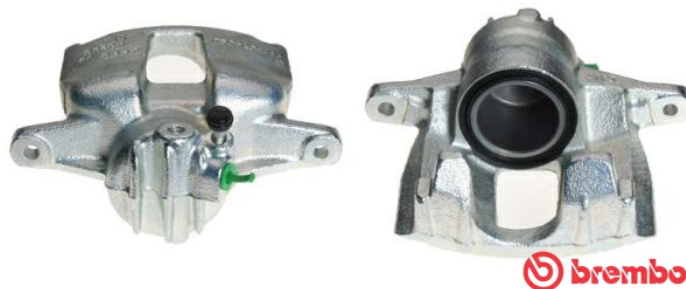

Dati tecnici pinza rigenerata

Assale Anteriore

Diametro pistoni
54 mm

Numero pistoni

1

Sistema frenante
BOSCH

Posizione
Right

Codice EAN
8020584523964