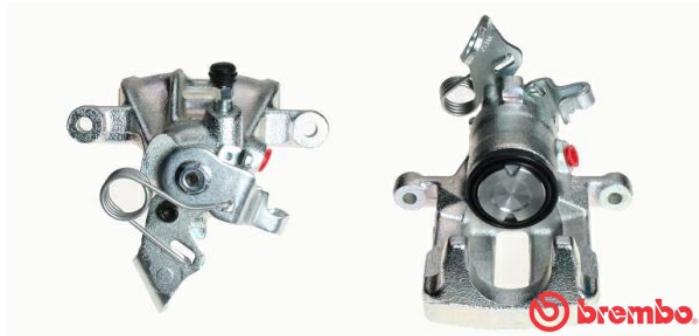

# Pinza rigenerata F 61 217

## Dati tecnici pinza rigenerata

**Assale** Posteriore

**Diametro pistoni**  
38 mm

**Numero pistoni**  
1

**Sistema frenante**  
LUCAS

**Posizione**  
Right

**Codice EAN**  
8020584524480