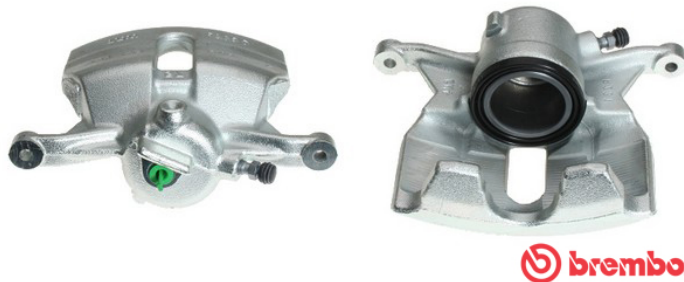

## Dati tecnici pinza rigenerata

**Assale** Anteriore

**Diametro pistoni**  
57 mm

**Numero pistoni**  
1

**Sistema frenante**  
TRW

**Posizione**  
Right

**Codice EAN**  
8020584534540