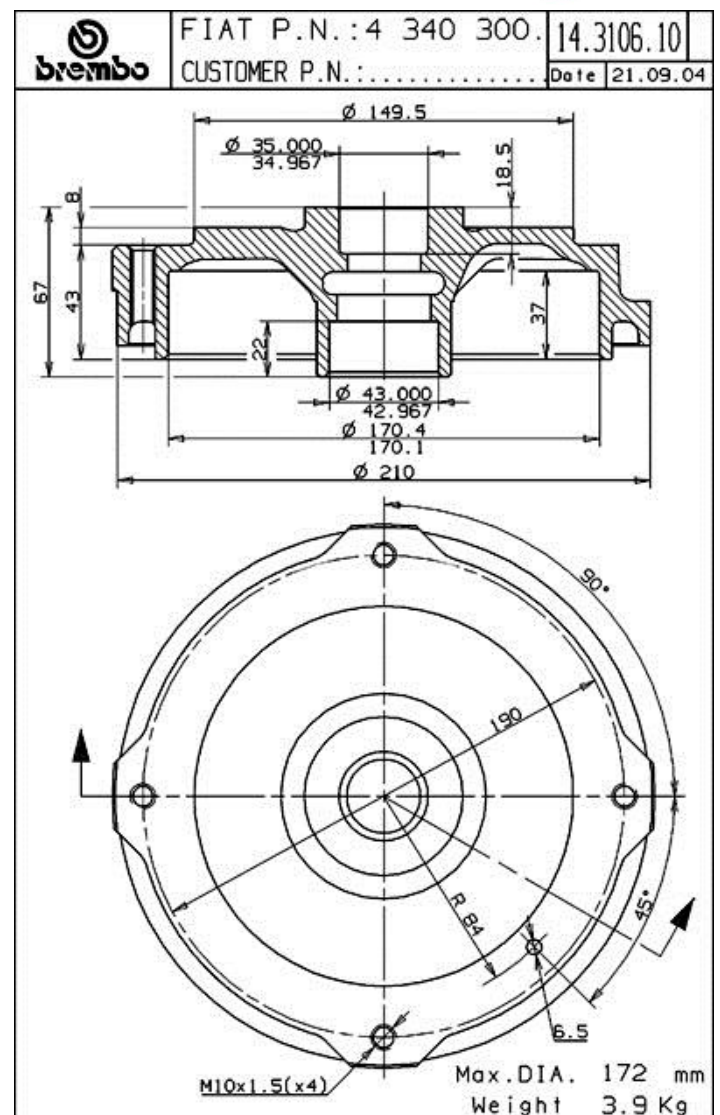

# Tamburo 14.3106.10

## Dati tecnici tamburo

**Assale** Anteriore

**Diametro** (Ø)  
170,00 mm

**Diametro max** (Diametro max)  
172,00 mm

**Diametro max**  
172,00 mm

**Larghezza**  
37,00 mm

**Diametro di centraggio** (B)  
35-43 mm

**Altezza complessiva** (C)  
67,00 mm

**Numero fori** (D)  
4,00

**Kit cuscinetto**

**Codice EAN**  
8020584310618

17

09/72 06/77

500

0.5 (110F)

13

01/65 12/75

500	0.5 (111A)	11	06/57 05/61
500	0.6	13	08/68 01/76
500 Estate	0.5	11	01/60 12/66