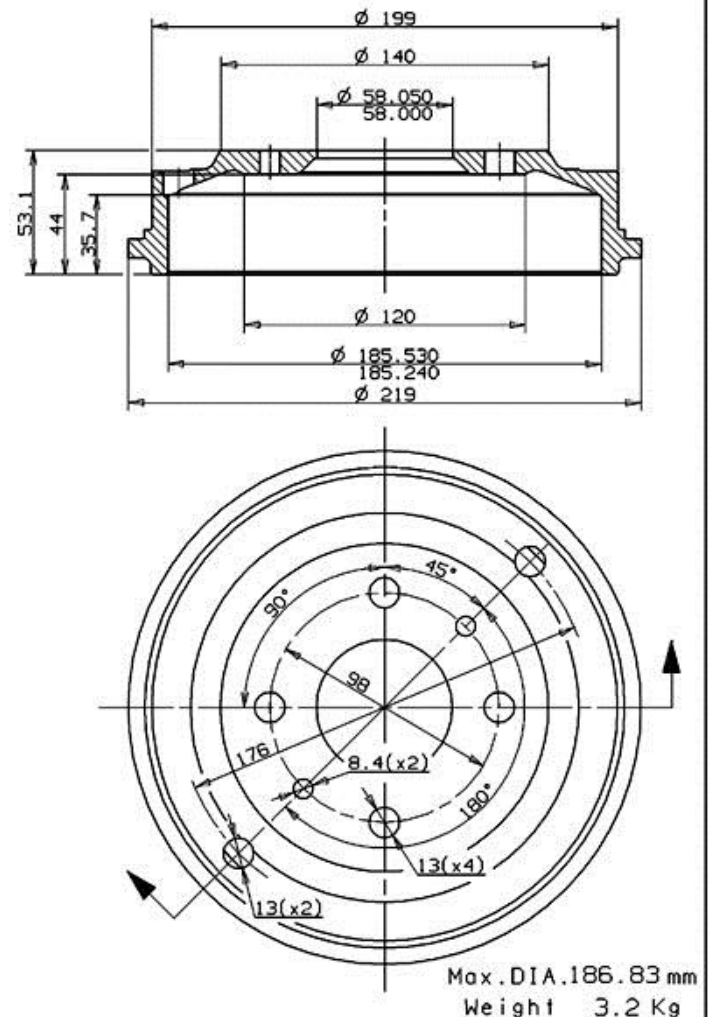

## Dati tecnici tamburo

**Assale** Anteriore, Posteriore

**Diametro (Ø)**  
185,00 mm

**Diametro max** (Diametro max)  
186,80 mm

**Diametro max**  
186,80 mm

**Larghezza**  
35,70 mm

**Diametro di centraggio (B)**  
58 mm

**Altezza complessiva (C)**  
53,10 mm

**Numero fori (D)**  
4,00

**Kit cuscinetto**

**Codice EAN**  
8020584315613

	FIAT P.N.: 4 368 516.	14.3156.10
	CUSTOMER P.N.: .....	Date 21.09.04

147 Panorama	1.3 D	33	07/82 07/83
147 Panorama	1.3 D	36	07/84 12/86
850	0.8	25	07/64 10/72
850	0.8	27	07/64 10/72
850	0.8 Special (GB)	35	03/68 10/72
850 Coupe (100_)	0.9 Sport	38	02/68 10/72
850 Spider	0.8	36	10/65 10/68
850 Spider	0.9 Sport	38	03/68 12/72