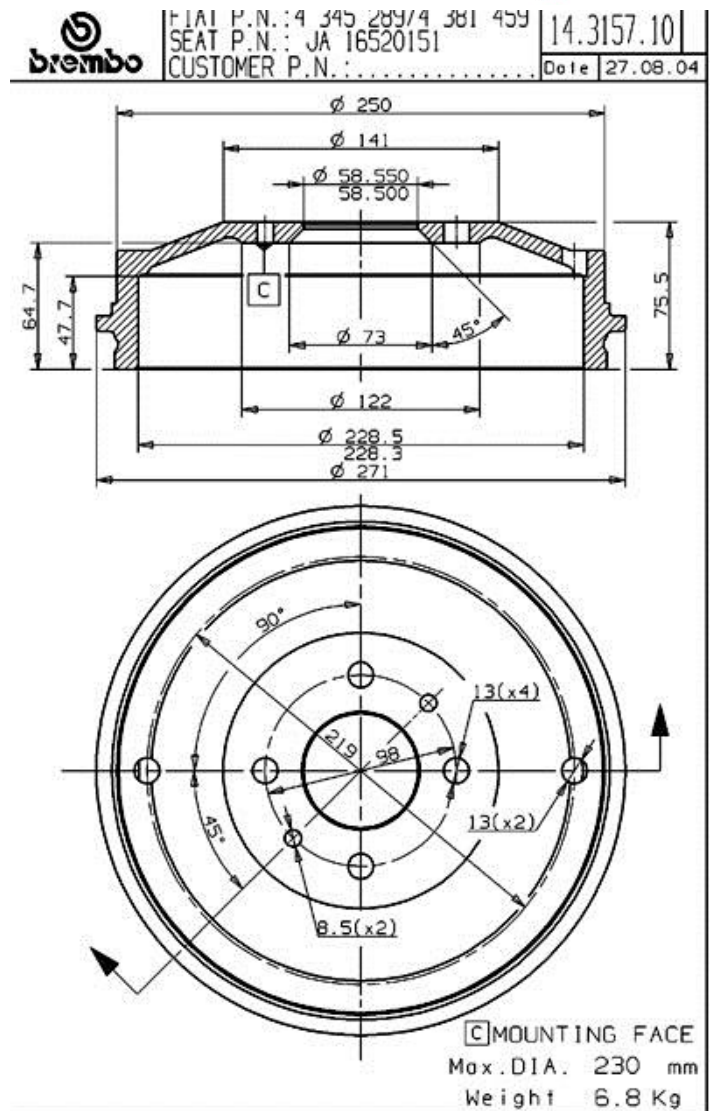

Tamburo 14.3157.10

Dati tecnici tamburo

Assale Posteriore

Diametro (Ø)
228,00 mm

Diametro max (Diametro max)
230,00 mm

Diametro max
230,00 mm

Larghezza
47,70 mm

Diametro di centraggio (B)
58,5 mm

Altezza complessiva (C)
75,50 mm

Numero fori (D)
4,00

Kit cuscinetto

Codice EAN
8020584315712

Veicoli compatibili

FIAT

Modello

Tipo

kW

Anno

131 (131_)

1.3 Mirafiori

48

10/74 12/82

131 (131_)

1.3 Super Mirafiori