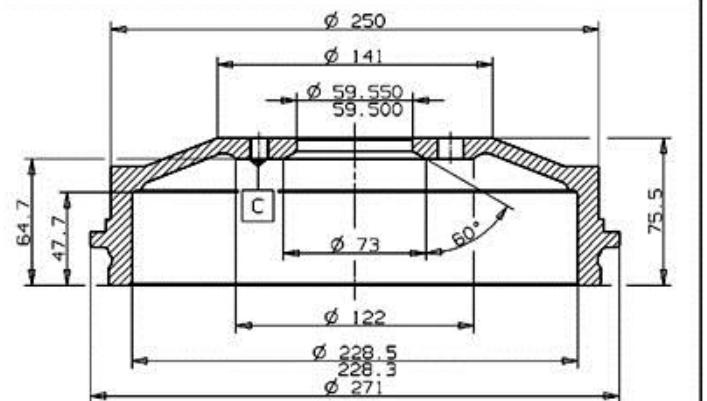

Tamburo 14.3157.20

Dati tecnici tamburo

Assale Posteriore

Diametro (Ø)
228,00 mm

Diametro max (Diametro max)
230,00 mm

Diametro max
230,00 mm

Larghezza
47,70 mm

Diametro di centraggio (B)
59,5 mm

Altezza complessiva (C)
75,50 mm

Numero fori (D)
4,00

Kit cuscinetto

Codice EAN
8020584315729

FIAT P.N.:5 923 924.....
14.3157.20
CUSTOMER P.N.:.....
Date 21.09.04

C MOUNTING FACE
 Max. DIA. 230 mm
 Weight 6.7 Kg