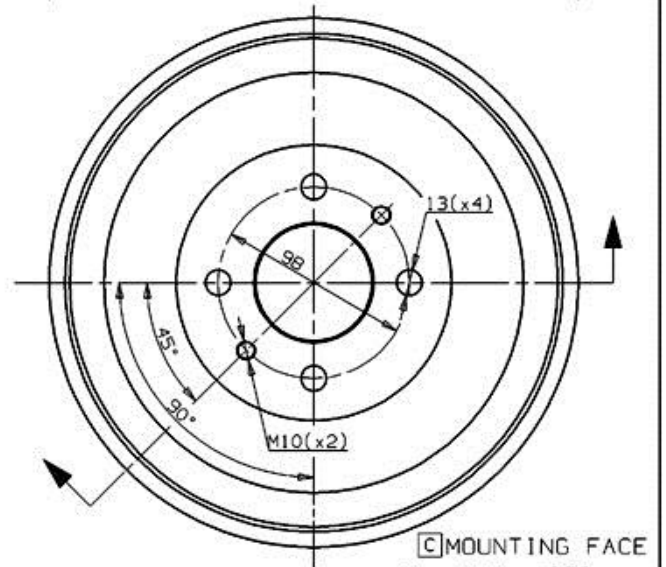

Tamburo 14.3157.20

Dati tecnici tamburo

Assale Posteriore

Diametro (Ø)
228,00 mm

Diametro max (Diametro max)
230,00 mm

Diametro max
230,00 mm

Larghezza
47,70 mm

Diametro di centraggio (B)
59,5 mm

Altezza complessiva (C)
75,50 mm

Numero fori (D)
4,00

Kit cuscinetto

Codice EAN
8020584315729

FIAT P.N.:5 923 924.....
14.3157.20
CUSTOMER P.N.:.....
Date 21.09.04

C MOUNTING FACE
 Max. DIA. 230 mm
 Weight 6.7 Kg