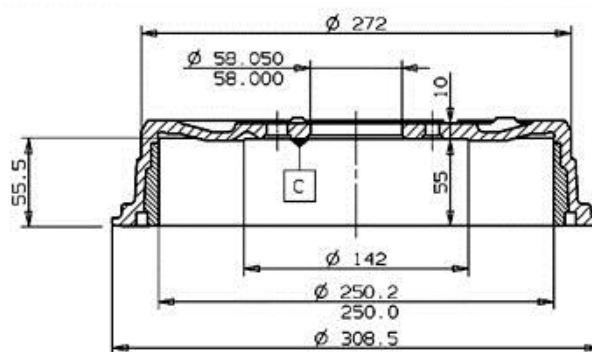

## Dati tecnici tamburo

**Assale** Posteriore

**Diametro (Ø)**  
250,00 mm

**Diametro max** (Diametro max)  
252,00 mm

**Diametro max**  
252,00 mm

**Larghezza**  
54,00 mm

**Diametro di centraggio (B)**  
58 mm

**Altezza complessiva (C)**  
68,00 mm

**Numero fori (D)**  
4,00

**Kit cuscinetto**

**Codice EAN**  
8020584316214

**brembo**

LADA P.N.: 2101 3502070

14.3162.10

CUSTOMER P.N.: .....

Data 30.12.98

□ MOUNTING FACE  
Max. DIA. 252 mm  
Weight 7.1 Kg