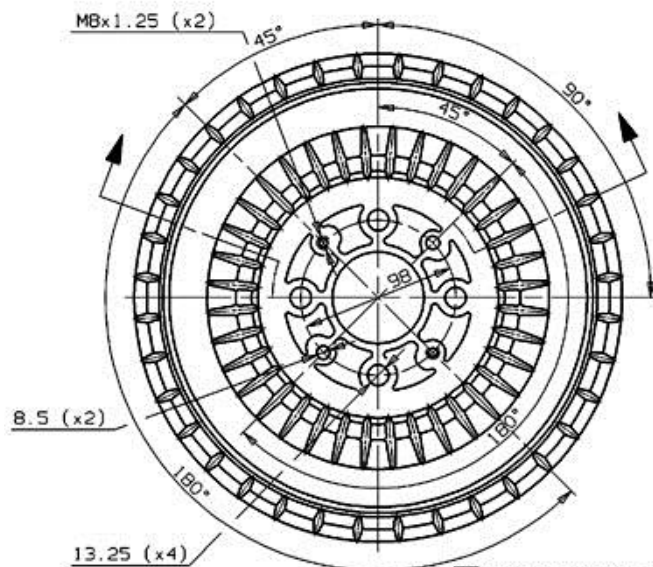

## Dati tecnici tamburo

**Assale** Posteriore

**Diametro (Ø)**  
250,00 mm

**Diametro max** (Diametro max)  
252,00 mm

**Diametro max**  
252,00 mm

**Larghezza**  
54,00 mm

**Diametro di centraggio (B)**  
58 mm

**Altezza complessiva (C)**  
68,00 mm

**Numero fori (D)**  
4,00

**Kit cuscinetto**

**Codice EAN**  
8020584316214

**brembo**

LADA P.N.: 2101 3502070

14.3162.10

CUSTOMER P.N.: .....

Data 30.12.98

□ MOUNTING FACE  
Max. DIA. 252 mm  
Weight 7.1 Kg