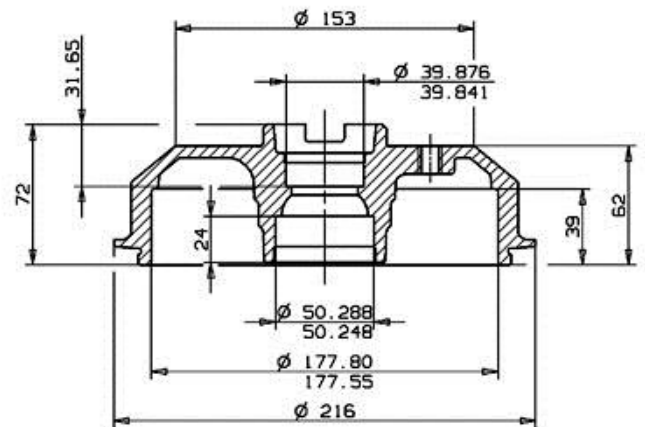

Tamburo 14.3166.10

Dati tecnici tamburo

Assale Posteriore

Diametro (Ø)
177,00 mm

Diametro max (Diametro max)
179,30 mm

Diametro max
179,30 mm

Larghezza
39,00 mm

Diametro di centraggio (B)
39,9-50,3 mm

Altezza complessiva (C)
73,00 mm

Numero fori (D)
4,00

Kit cuscinetto

Codice EAN
8020584316610

FORD P.N.: 6 046 462

14.3166.10

CUSTOMER P.N.:

Date 30.12.98

Max. DIA. 179.3 mm
Weight 3.7 Kg

Veicoli compatibili

FORD

Modello	Tipo	kW	Anno
FIESTA Box (FVD)	1.0	33	08/83 11/89
FIESTA Box (FVD)	1.4	52	09/86 09/89

FIESTA Box (FVD)	1.6 D	40	09/83 09/89
FIESTA Box (WFVT)	1.0 (WFVT)	29	10/77 11/86
FIESTA Box (WFVT)	1.1 (WFVT)	39	10/77 11/86
FIESTA I (GFBT)	0.9	29	05/76 08/83
FIESTA I (GFBT)	0.9	33	05/76 08/83
FIESTA I (GFBT)	1.1	39	05/76 08/83
FIESTA I (GFBT)	1.1 (WFBT)	40	02/81 08/83
FIESTA I (GFBT)	1.3	49	08/77 08/83
FIESTA I (GFBT)	1.6 XR2	62	08/81 08/83
FIESTA I (GFBT)	1.6 XR2	71	09/81 08/83
FIESTA II (FBD)	1.0	33	09/83 11/89
FIESTA II (FBD)	1.0 (FBD)	33	09/83 02/89
FIESTA II (FBD)	1.1 (FBD)	36	05/86 02/89
FIESTA II (FBD)	1.1 (FBD)	37	09/83 02/89
FIESTA II (FBD)	1.3	51	09/83 09/89
FIESTA II (FBD)	1.3 (FBD)	51	09/83 01/87
FIESTA II (FBD)	1.4	51	09/83 01/87
FIESTA II (FBD)	1.4 (FBD)	54	02/87 02/89
FIESTA II (FBD)	1.4 (FBD)	55	10/85 11/89
FIESTA II (FBD)	1.4 (FBD)	52	10/86 02/89
FIESTA II (FBD)	1.6	58	01/85 11/89
FIESTA II (FBD)	1.6 D (FBD)	40	04/84 02/89
FIESTA II (FBD)	1.6 XR2 (FBD)	70	03/84 02/89
FIESTA II (FBD)	1.6 XR2 (FBD)	71	04/84 02/89