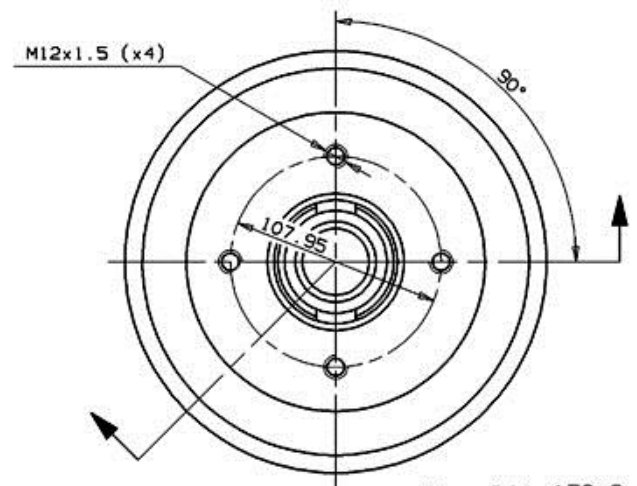

Tamburo 14.3166.10

Dati tecnici tamburo

Assale Posteriore

Diametro (Ø)
177,00 mm

Diametro max (Diametro max)
179,30 mm

Diametro max
179,30 mm

Larghezza
39,00 mm

Diametro di centraggio (B)
39,9-50,3 mm

Altezza complessiva (C)
73,00 mm

Numero fori (D)
4,00

Kit cuscinetto

Codice EAN
8020584316610

FORD P.N.: 6 046 462

14.3166.10

CUSTOMER P.N.:

Date 30.12.98

Max. DIA. 179.3 mm
Weight 3.7 Kg

Veicoli compatibili

FORD

Modello	Tipo	kW	Anno
FIESTA Box (FVD)	1.0	33	08/83 11/89
FIESTA Box (FVD)	1.4	52	09/86 09/89

FIESTA Box (FVD)	1.6 D	40	09/83 09/89
FIESTA Box (WFVT)	1.0 (WFVT)	29	10/77 11/86
FIESTA Box (WFVT)	1.1 (WFVT)	39	10/77 11/86
FIESTA I (GFBT)	0.9	29	05/76 08/83
FIESTA I (GFBT)	0.9	33	05/76 08/83
FIESTA I (GFBT)	1.1	39	05/76 08/83
FIESTA I (GFBT)	1.1 (WFBT)	40	02/81 08/83
FIESTA I (GFBT)	1.3	49	08/77 08/83
FIESTA I (GFBT)	1.6 XR2	62	08/81 08/83
FIESTA I (GFBT)	1.6 XR2	71	09/81 08/83
FIESTA II (FBD)	1.0	33	09/83 11/89
FIESTA II (FBD)	1.0 (FBD)	33	09/83 02/89
FIESTA II (FBD)	1.1 (FBD)	36	05/86 02/89
FIESTA II (FBD)	1.1 (FBD)	37	09/83 02/89
FIESTA II (FBD)	1.3	51	09/83 09/89
FIESTA II (FBD)	1.3 (FBD)	51	09/83 01/87
FIESTA II (FBD)	1.4	51	09/83 01/87
FIESTA II (FBD)	1.4 (FBD)	54	02/87 02/89
FIESTA II (FBD)	1.4 (FBD)	55	10/85 11/89
FIESTA II (FBD)	1.4 (FBD)	52	10/86 02/89
FIESTA II (FBD)	1.6	58	01/85 11/89
FIESTA II (FBD)	1.6 D (FBD)	40	04/84 02/89
FIESTA II (FBD)	1.6 XR2 (FBD)	70	03/84 02/89
FIESTA II (FBD)	1.6 XR2 (FBD)	71	04/84 02/89