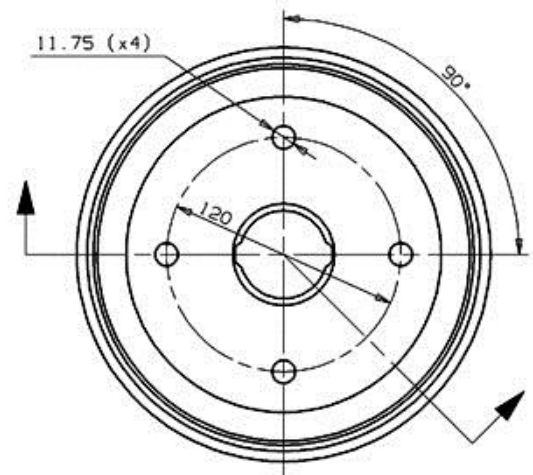

Tamburo 14.3174.10

Dati tecnici tamburo

Assale Posteriore

Diametro (Ø)
180,00 mm

Diametro max (Diametro max)
181,00 mm

Diametro max
181,00 mm

Larghezza
43,00 mm

Diametro di centraggio (B)
52-58 mm

Altezza complessiva (C)
72,00 mm

Numero fori (D)
4,00

Kit cuscinetto

Codice EAN
8020584317419

HONDA P.N.: 42610-634-010 | 14.3174.10 |
CUSTOMER P.N.: | Data 30.12.97

Max. DIA. 181 mm
Weight 3.9 Kg

Veicoli compatibili