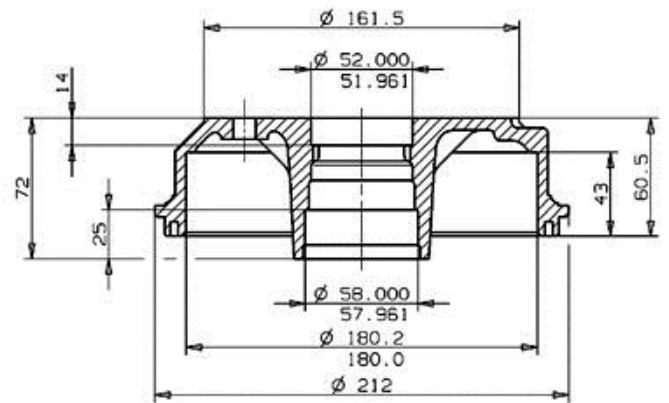

Tamburo 14.3174.10

Dati tecnici tamburo

Assale Posteriore

Diametro (Ø)
180,00 mm

Diametro max (Diametro max)
181,00 mm

Diametro max
181,00 mm

Larghezza
43,00 mm

Diametro di centraggio (B)
52-58 mm

Altezza complessiva (C)
72,00 mm

Numero fori (D)
4,00

Kit cuscinetto

Codice EAN
8020584317419

HONDA P.N.: 42610-634-010 | 14.3174.10 |
CUSTOMER P.N.: | Data 30.12.97

Max. DIA. 181 mm
Weight 3.9 Kg

Veicoli compatibili