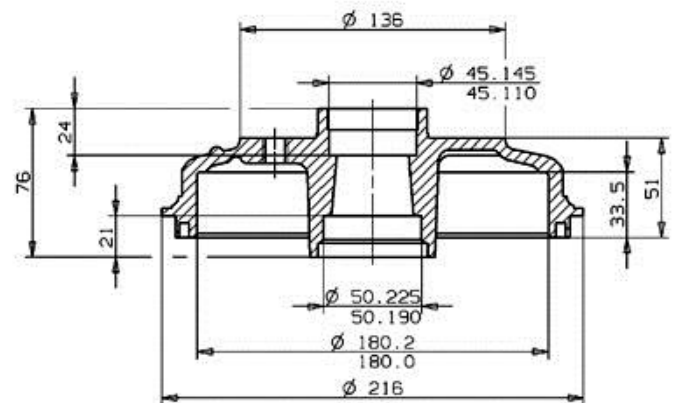

## Dati tecnici tamburo

**Assale** Posteriore

**Diametro** (Ø)  
180,00 mm

**Diametro max** (Diametro max)  
181,00 mm

**Diametro max**  
181,00 mm

**Larghezza**  
33,50 mm

**Diametro di centraggio** (B)  
45,2-50,3 mm

**Altezza complessiva** (C)  
76,00 mm

**Numero fori** (D)  
4,00

**Kit cuscinetto**

**Codice EAN**  
8020584317716

HONDA P.N.: 42610-692-010 | 14.3177.10 |  
CUSTOMER P.N.: ..... | Date 30.12.97

Max. DIA. 181 mm  
Weight 3.9 Kg