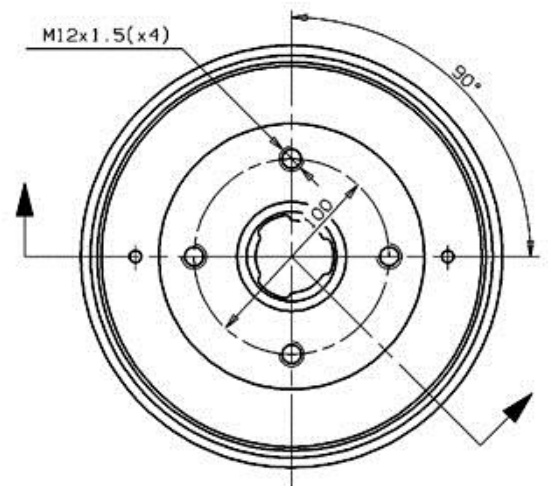

## Dati tecnici tamburo

**Assale** Posteriore

**Diametro** (Ø)  
180,00 mm

**Diametro max** (Diametro max)  
181,00 mm

**Diametro max**  
181,00 mm

**Larghezza**  
33,50 mm

**Diametro di centraggio** (B)  
45,2-50,3 mm

**Altezza complessiva** (C)  
76,00 mm

**Numero fori** (D)  
4,00

**Kit cuscinetto**

**Codice EAN**  
8020584317716

HONDA P.N.: 42610-692-010 | 14.3177.10 |  
CUSTOMER P.N.: ..... | Date 30.12.97

Max. DIA. 181 mm  
Weight 3.9 Kg