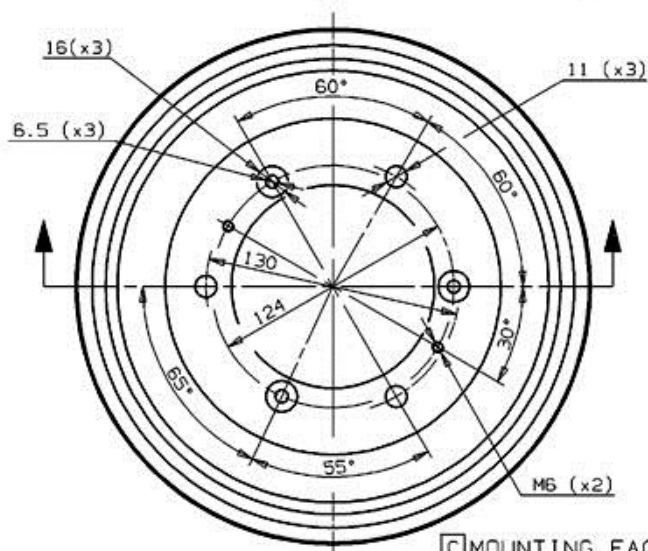

Tamburo 14.3182.10

brembo
AFTERMARKET

Dati tecnici tamburo

Assale Anteriore

Diametro (Ø)
228,00 mm

Diametro max (Diametro max)
230,00 mm

Diametro max
230,00 mm

Larghezza
50,00 mm

Diametro di centraggio (B)
104 mm

Altezza complessiva (C)
63,50 mm

Numero fori (D)
3,00

Kit cuscinetto

Codice EAN
8020584318218

brembo

brembo

RENAULT P.N.: 7700503027 | 14.3182.10 |
CUSTOMER P.N.: | Date | 21.06.04

□ MOUNTING FACE
Max. DIA. 230 mm
Weight 5 Kg

Veicoli compatibili

RENAULT

Modello	Tipo	kW	Anno
4 Box (R21_, R23_)	0.8	19	09/71 08/82
4 Box (R21_, R23_)	0.8 (2106)	25	09/66 12/88

4 Box (R21_, R23_)	0.8 (2391)	21	04/83 07/89
4 Box (R21_, R23_)	1.1 (2370, 210B)	25	10/76 07/89
5 (122_)	0.8 (1221, 1391)	27	01/82 12/84
5 (122_)	0.8 (1221, 1391, 1220)	26	10/72 08/84
5 Box (238_)	0.8 (2381)	26	10/72 08/84