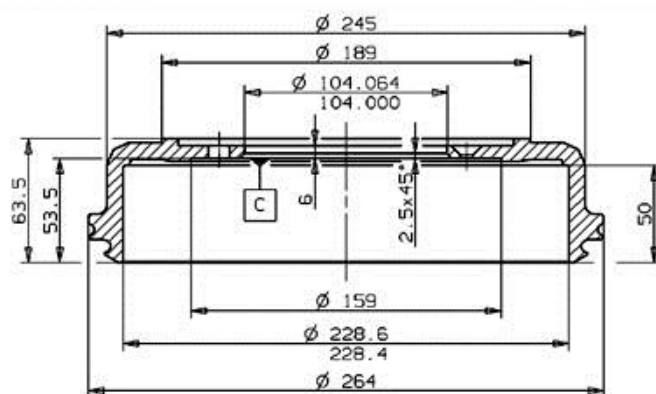

Tamburo 14.3182.10

brembo
AFTERMARKET

Dati tecnici tamburo

Assale Anteriore

Diametro (Ø)
228,00 mm

Diametro max (Diametro max)
230,00 mm

Diametro max
230,00 mm

Larghezza
50,00 mm

Diametro di centraggio (B)
104 mm

Altezza complessiva (C)
63,50 mm

Numero fori (D)
3,00

Kit cuscinetto

Codice EAN
8020584318218

brembo

brembo

RENAULT P.N.: 7700503027 | 14.3182.10 |
CUSTOMER P.N.: | Date | 21.06.04

□ MOUNTING FACE
Max. DIA. 230 mm
Weight 5 Kg

Veicoli compatibili

RENAULT

Modello	Tipo	kW	Anno
4 Box (R21_, R23_)	0.8	19	09/71 08/82
4 Box (R21_, R23_)	0.8 (2106)	25	09/66 12/88

4 Box (R21_, R23_)	0.8 (2391)	21	04/83 07/89
4 Box (R21_, R23_)	1.1 (2370, 210B)	25	10/76 07/89
5 (122_)	0.8 (1221, 1391)	27	01/82 12/84
5 (122_)	0.8 (1221, 1391, 1220)	26	10/72 08/84
5 Box (238_)	0.8 (2381)	26	10/72 08/84