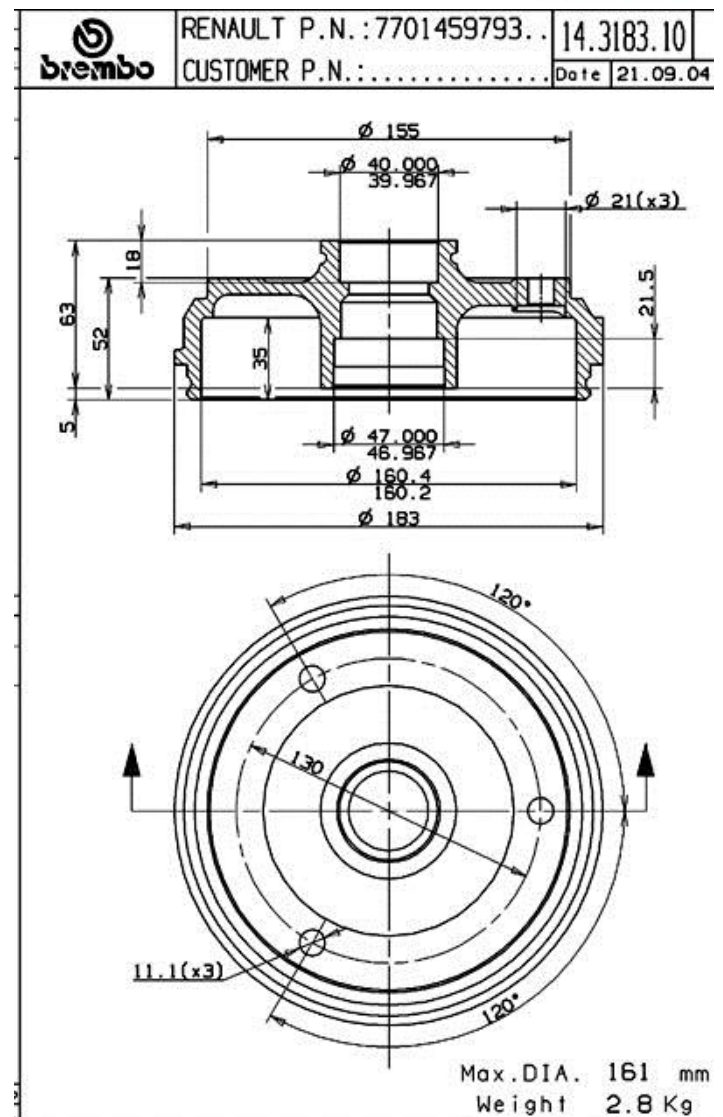

Tamburo 14.3183.10

 **brembo**
AFTERMARKET

Dati tecnici tamburo

Assale Posteriore

Diametro (Ø)
160,00 mm

Diametro max (Diametro max)
161,00 mm

Diametro max
161,00 mm

Larghezza
35,00 mm

Diametro di centraggio (B)
40-47 mm

Altezza complessiva (C)
68,00 mm

Numero fori (D)
3,00

Kit cuscinetto

Codice EAN
8020584318317

 **brembo**

Veicoli compatibili

RENAULT

| Modello | Tipo | kW | Anno |
|----------|------------|----|-------------|
| 4 (112_) | 0.8 | 20 | 01/81 09/82 |
| 4 (112_) | 0.8 (1123) | 25 | 09/71 12/88 |

| | | | |
|--------------------|------------------------|----|-------------|
| 4 (112_) | 0.8 (1123) | 19 | 10/62 09/83 |
| 4 (112_) | 0.8 (1123) | 21 | 10/83 10/88 |
| 4 (112_) | 1.1 (1128, S128) | 25 | 06/78 06/90 |
| 4 Box (R21_, R23_) | 0.8 | 19 | 09/71 08/82 |
| 4 Box (R21_, R23_) | 0.8 (2106) | 25 | 09/66 12/88 |
| 4 Box (R21_, R23_) | 1.1 (2370, 210B) | 25 | 10/76 07/89 |
| 5 (122_) | 0.8 (1221, 1391) | 27 | 01/82 12/84 |
| 5 (122_) | 0.8 (1221, 1391, 1220) | 26 | 10/72 08/84 |