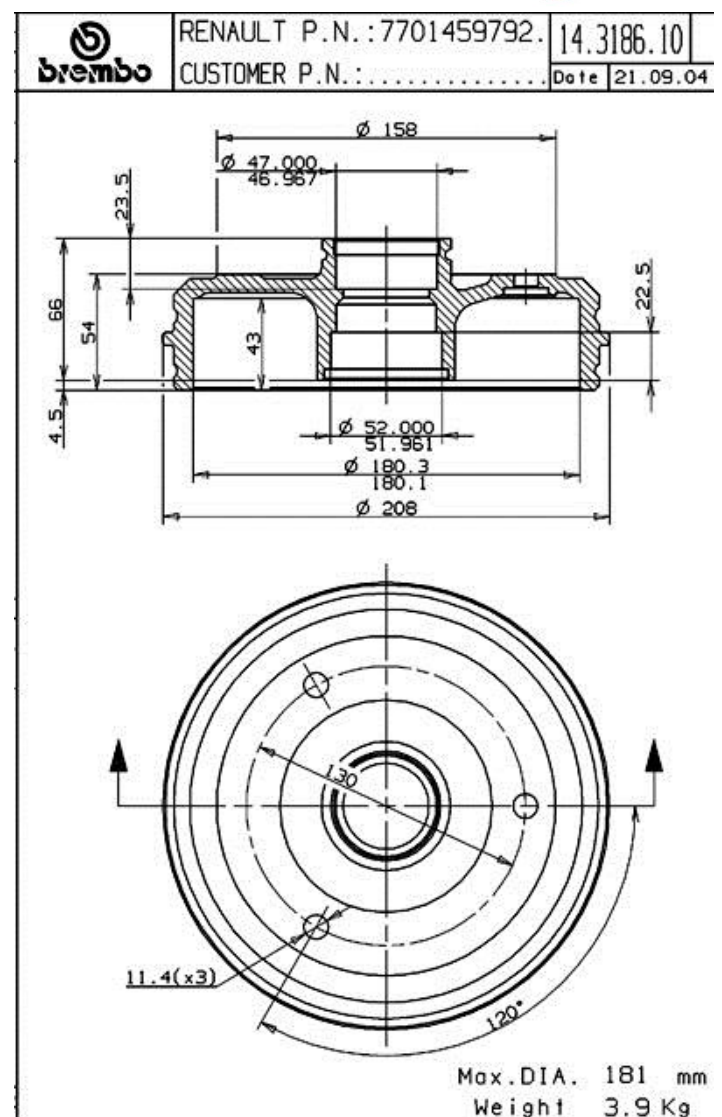

Tamburo 14.3186.10

 **brembo**
AFTERMARKET

Dati tecnici tamburo

Assale Posteriore

Diametro (Ø)
180,00 mm

Diametro max (Diametro max)
181,00 mm

Diametro max
181,00 mm

Larghezza
43,00 mm

Diametro di centraggio (B)
47-52 mm

Altezza complessiva (C)
70,50 mm

Numero fori (D)
3,00

Kit cuscinetto

Codice EAN
8020584318614

 **brembo**

Veicoli compatibili

RENAULT

Modello	Tipo	kW	Anno
5 (122_)	0.8 (1221, 1391, 1220)	26	10/72 08/84
5 (122_)	1.0 (1222, 1392)	32	01/72 12/85

5 (122_)	1.3 (1224, 1394)	47	09/75 09/84
5 (122_)	1.3 (1225)	31	09/76 09/79
5 (122_)	1.3 (1225, 1395)	33	06/79 09/84
5 (122_)	1.3 Automatik (1225, 1395)	40	06/79 09/84
5 (122_)	1.4 Alpine A5 (1223)	68	09/77 09/81
5 Box (238_)	1.0 (2382)	32	01/72 12/85