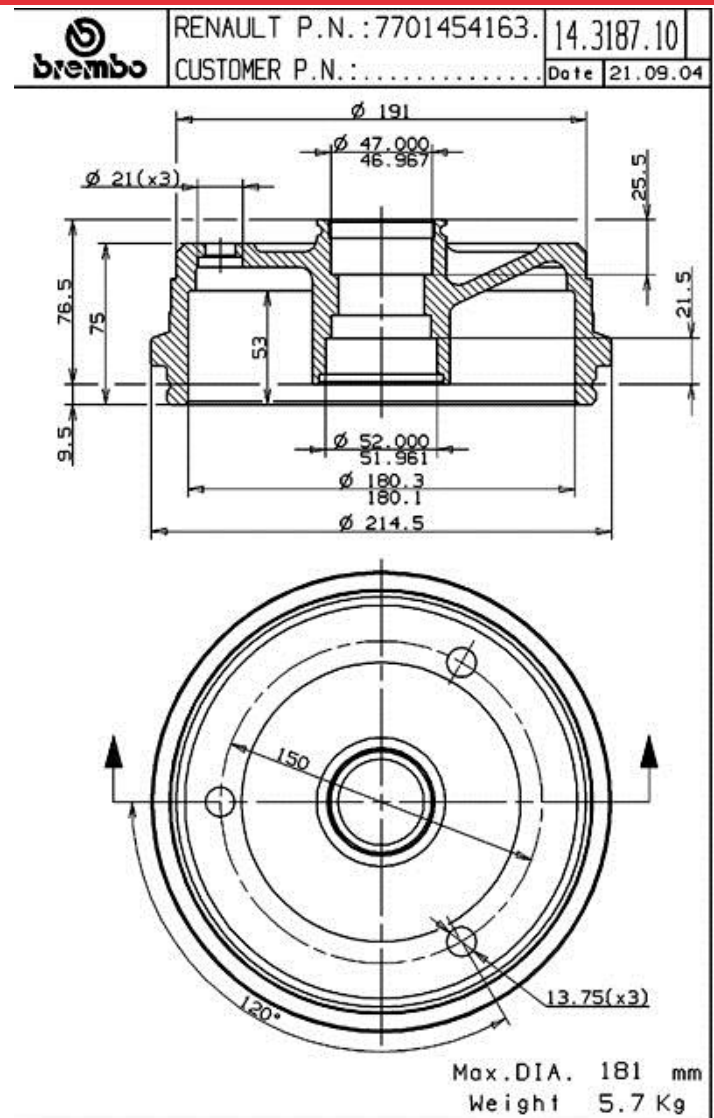

Tamburo 14.3187.10

Dati tecnici tamburo

Assale Posteriore	Diametro (∅) 180,00 mm
Diametro max (Diametro max)	Diametro max 181,00 mm
Larghezza	Diametro di centraggio (B) 47-52 mm
Altezza complessiva (C)	Numero fori (D) 3,00
Kit cuscinetto	Codice EAN 8020584318713

Modello	Tipo	kW	Anno
12	1.3 (1170)	37	07/75 04/80
12	1.3 (1170)	40	10/69 08/80
12	1.3 TS (1177, 1337)	44	08/72 08/80

12	1.4	49	08/76 05/79
12 Variable (117_)	1.3 (1170)	37	07/75 04/80
12 Variable (117_)	1.3 (1170)	40	10/70 08/80
12 Variable (117_)	1.3 (1177)	44	08/73 08/80
15 (130_)	1.3 (1300)	44	03/72 10/80