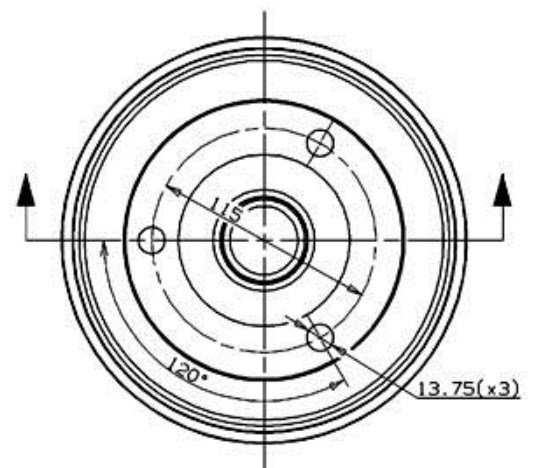

Tamburo 14.3205.10

Dati tecnici tamburo

Assale Posteriore

Diametro (Ø)
180,00 mm

Diametro max (Diametro max)
181,00 mm

Diametro max
181,00 mm

Larghezza
57,00 mm

Diametro di centraggio (B)
42-47 mm

Altezza complessiva (C)
75,00 mm

Numero fori (D)
3,00

Kit cuscinetto

Codice EAN
8020584320518

	RENAULT P.N.: 7701459860.	14.3205.10
	CUSTOMER P.N.:	Date 21.09.04

Max. DIA. 181 mm
Weight 5 Kg

Veicoli compatibili

RENAULT

Modello	Tipo	kW	Anno
14 (121_)	1.2 (1210)	43	01/80 12/83
14 (121_)	1.2 (1210)	42	05/76 01/80

14 (121_)	1.4 (1212)	52	09/79 06/83
14 (121_)	1.4 (1213)	44	12/81 12/83

Codici OE

Codici OE compatibili