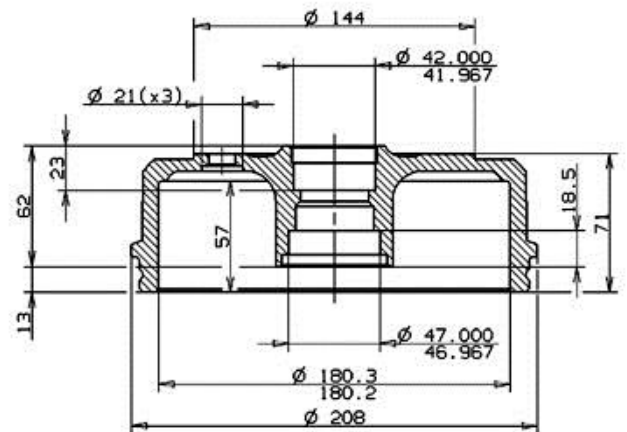

Tamburo 14.3205.10

Dati tecnici tamburo

Assale Posteriore

Diametro (Ø)
180,00 mm

Diametro max (Diametro max)
181,00 mm

Diametro max
181,00 mm

Larghezza
57,00 mm

Diametro di centraggio (B)
42-47 mm

Altezza complessiva (C)
75,00 mm

Numero fori (D)
3,00

Kit cuscinetto

Codice EAN
8020584320518

	RENAULT P.N.: 7701459860.	14.3205.10
	CUSTOMER P.N.:	Date 21.09.04

Max. DIA. 181 mm
Weight 5 Kg

Veicoli compatibili