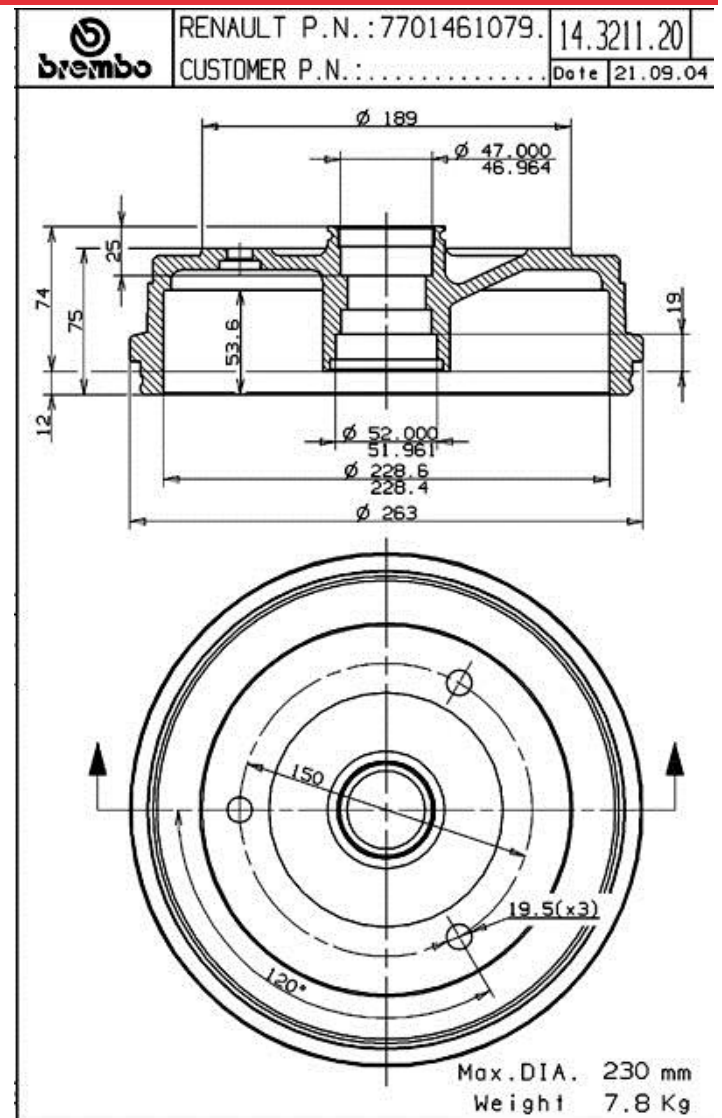

Tamburo 14.3211.20

Dati tecnici tamburo

Assale Posteriore

Diametro (Ø)
228,00 mm

Diametro max (Diametro max)
230,00 mm

Diametro max
230,00 mm

Larghezza
53,50 mm

Diametro di centraggio (B)
47-52 mm

Altezza complessiva (C)
86,00 mm

Numero fori (D)
3,00

Kit cuscinetto

Codice EAN
8020584321126

Veicoli compatibili

RENAULT

Modello	Tipo	kW	Anno
20 (127_)	1.6 (1271)	66	10/75 05/77

Codici OE