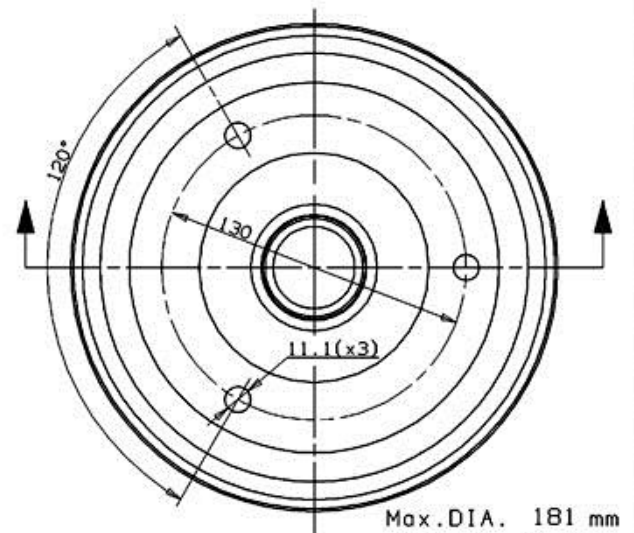

Tamburo 14.3216.10

Dati tecnici tamburo

Assale Posteriore

Diametro (Ø)
180,00 mm

Diametro max (Diametro max)
181,00 mm

Diametro max
181,00 mm

Larghezza
42,00 mm

Diametro di centraggio (B)
42-47 mm

Altezza complessiva (C)
68,50 mm

Numero fori (D)
3,00

Kit cuscinetto

Codice EAN
8020584321614

	RENAULT P.N. : 7701460326.	14.3216.10
	CUSTOMER P.N. :	Date 21.09.04

Max. DIA. 181 mm
Weight 3.9 Kg

Veicoli compatibili

RENAULT

Modello	Tipo	kW	Anno
5 (122_)	0.8 (1221, 1391)	27	01/82 12/84
5 (122_)	0.8 (1221, 1391, 1220)	26	10/72 08/84

5 (122_)	1.0 (1222, 1392)	32	01/72 12/85
5 (122_)	1.1 (1227, 1397)	33	09/80 12/85
5 (122_)	1.3 (1224, 1394)	47	09/75 09/84
5 (122_)	1.3 (1225, 1395)	33	06/79 09/84
5 (122_)	1.3 Automatik (1225, 1395)	40	06/79 09/84
5 (122_)	1.4 (1229, 1399)	46	01/82 12/85
5 (122_)	1.4 Alpine A5 (1223)	68	09/77 09/81
5 (122_)	1.4 Automatik (1229, 1399)	43	06/82 09/84
5 Box (238_)	0.8 (2381)	26	10/72 08/84
5 Box (238_)	1.0 (2382)	32	01/72 12/85
5 Box (238_)	1.1	33	09/80 12/85
5 Box (238_)	1.3 (2387)	32	03/76 08/82