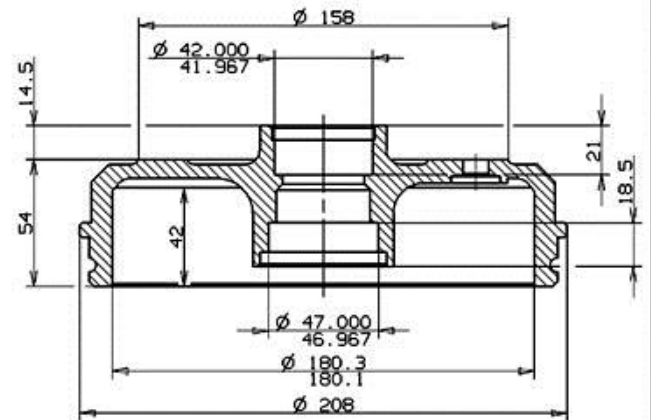

Tamburo 14.3216.10

Dati tecnici tamburo

Assale Posteriore

Diametro (Ø)
180,00 mm

Diametro max (Diametro max)
181,00 mm

Diametro max
181,00 mm

Larghezza
42,00 mm

Diametro di centraggio (B)
42-47 mm

Altezza complessiva (C)
68,50 mm

Numero fori (D)
3,00

Kit cuscinetto

Codice EAN
8020584321614

	RENAULT P.N. : 7701460326.	14.3216.10
	CUSTOMER P.N. :	Date 21.09.04

Max. DIA. 181 mm
Weight 3.9 Kg

Veicoli compatibili