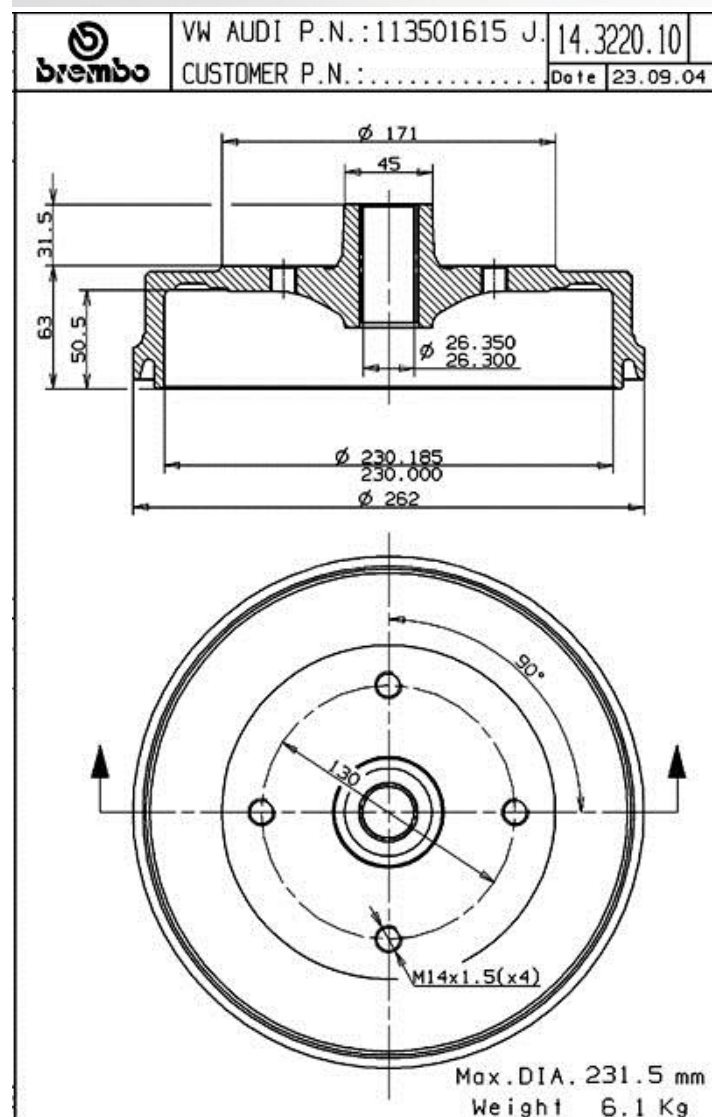

Tamburo 14.3220.10

 **brembo**
AFTERMARKET

Dati tecnici tamburo

Assale Posteriore

Diametro (Ø)
230,00 mm

Diametro max (Diametro max)
231,50 mm

Diametro max
231,50 mm

Larghezza
50,50 mm

Diametro di centraggio (B)
mm

Altezza complessiva (C)
94,50 mm

Numero fori (D)
4,00

Kit cuscinetto

Codice EAN
8020584322017

 **brembo**

Veicoli compatibili

VW

Modello	Tipo	kW	Anno
KAEFER	1200 1.2 (11)	25	01/60 12/85
KAEFER	1300 1.3	27	08/65 07/70

KAEFER	1300 1.3 (11)	32	01/70 01/73
KAEFER	1302 1.2 (11)	25	08/69 08/72
KAEFER	1302 1.3	29	08/70 07/75
KAEFER	1302 1.3 (11)	32	08/70 08/72
KAEFER	1302 1.6	35	07/71 07/74
KAEFER	1302 1.6 (11)	37	01/70 08/72
KAEFER	1303 1.2 (13)	25	07/72 02/76
KAEFER	1303 1.3 (13)	32	08/72 07/75
KAEFER	1303 1.6 (13)	35	08/72 12/79
KAEFER	1303 LS,S 1.6 (13)	37	08/72 12/79
KAEFER	1500 1.5 (11)	32	08/66 11/73
KAEFER	1500 1.6	37	07/70 01/73
KAEFER	1600 (Mexico)	34	05/73 09/92
KAEFER	1600 i (Mexico)	34	10/92 07/03
KAEFER Convertible (15)	1302 1.3	29	08/70 07/74
KAEFER Convertible (15)	1302 1.6	34	08/70 07/74
KAEFER Convertible (15)	1302,1303 1.6	37	07/70 06/79
KAEFER Convertible (15)	1303 1.2	25	04/75 12/79
KAEFER Convertible (15)	1303 1.3	32	07/70 03/81
KAEFER Convertible (15)	1303 1.6	35	08/70 07/74
KAEFER Convertible (15)	1500 1.5	32	01/66 12/70
KAEFER Convertible (15)	1500 1.6	35	07/69 07/70
KAEFER Convertible (15)	Kamann 1.3	29	07/64 07/70