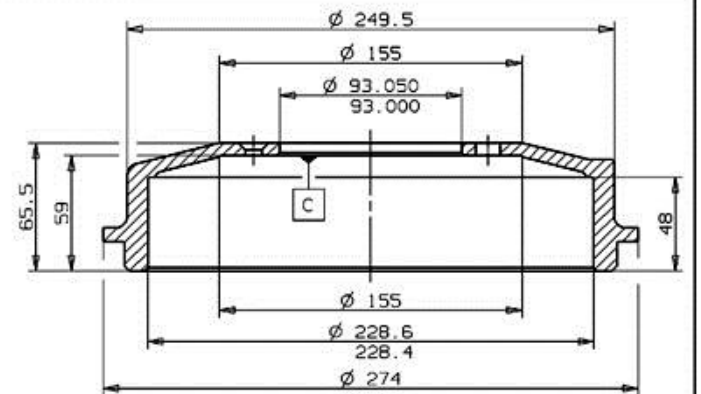

Veicoli compatibili

PEUGEOT

Modello	Tipo	kW	Anno
304 (_04M_)	1.3 (M02)	55	08/72 09/75
304 (_04M_)	1.3 GL (M01)	48	09/72 10/79