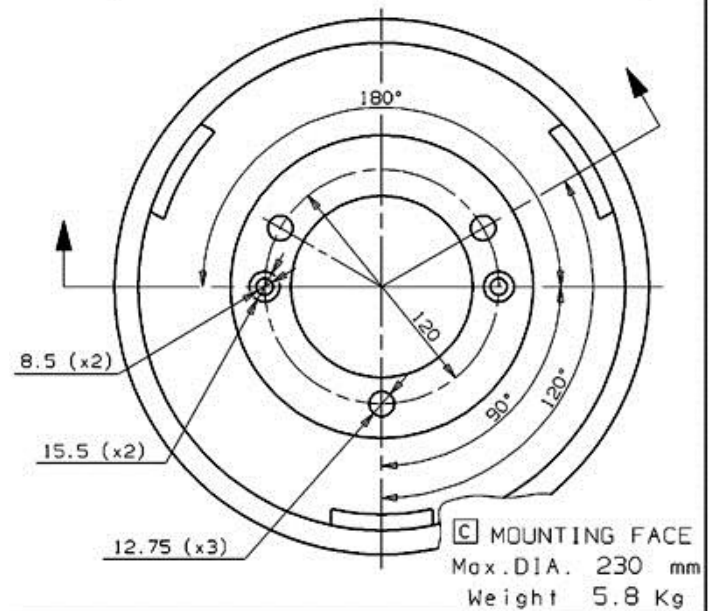

Veicoli compatibili

PEUGEOT

Modello	Tipo	kW	Anno
304 (_04M_)	1.3 (M02)	55	08/72 09/75
304 (_04M_)	1.3 GL (M01)	48	09/72 10/79