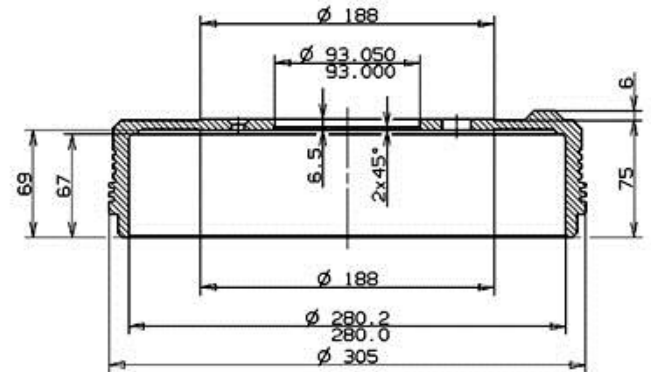

Tamburo 14.3280.10

Dati tecnici tamburo

Assale Posteriore

Diametro (Ø)
280,00 mm

Diametro max (Diametro max)
281,00 mm

Diametro max
281,00 mm

Larghezza
67,00 mm

Diametro di centraggio (B)
93 mm

Altezza complessiva (C)
81,00 mm

Numero fori (D)
5,00

Kit cuscinetto

Codice EAN
8020584328019

PEUGEOT P.N.: 42 46 38..... | 14.3280.10 |
 CUSTOMER P.N.: | Date | 23.09.04

Max. DIA. 281 mm
 Weight 6.8 Kg

Veicoli compatibili

PEUGEOT

Modello	Tipo	kW	Anno
404	1.6	48	04/63 12/71
404	1.6	54	11/67 12/71

404	1.6 GT	50	07/71 12/71
504 (A_, M_)	1.8 (M03)	58	01/71 06/83
504 (A_, M_)	1.9 D (M20)	40	03/73 07/86
504 (A_, M_)	2.0 (A1, A13, MY1, MY3)	71	03/71 06/86
504 (A_, M_)	2.0 TI (A12, A14)	78	01/71 06/83
504 (A_, M_)	2.1 D (A20, M20)	48	02/71 07/86