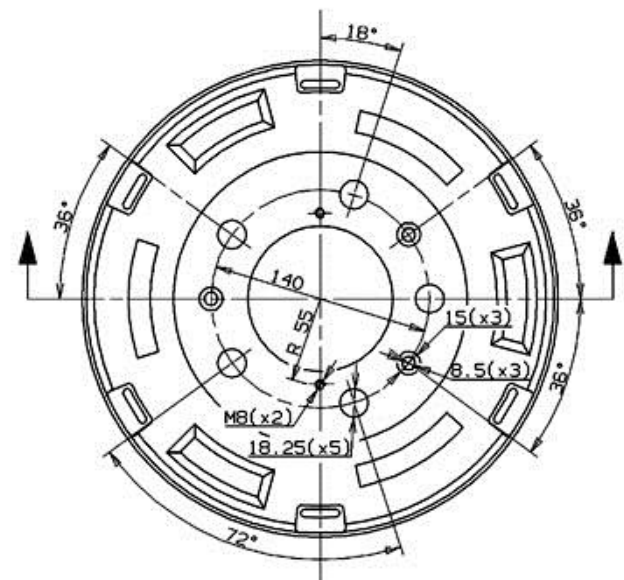

Tamburo 14.3280.10

Dati tecnici tamburo

Assale Posteriore

Diametro (Ø)
280,00 mm

Diametro max (Diametro max)
281,00 mm

Diametro max
281,00 mm

Larghezza
67,00 mm

Diametro di centraggio (B)
93 mm

Altezza complessiva (C)
81,00 mm

Numero fori (D)
5,00

Kit cuscinetto

Codice EAN
8020584328019

PEUGEOT P.N.: 42 46 38..... | 14.3280.10 |
 CUSTOMER P.N.: | Date | 23.09.04

Max. DIA. 281 mm
 Weight 6.8 Kg

Veicoli compatibili

PEUGEOT

Modello	Tipo	kW	Anno
404	1.6	48	04/63 12/71
404	1.6	54	11/67 12/71

404	1.6 GT	50	07/71 12/71
504 (A_, M_)	1.8 (M03)	58	01/71 06/83
504 (A_, M_)	1.9 D (M20)	40	03/73 07/86
504 (A_, M_)	2.0 (A1, A13, MY1, MY3)	71	03/71 06/86
504 (A_, M_)	2.0 TI (A12, A14)	78	01/71 06/83
504 (A_, M_)	2.1 D (A20, M20)	48	02/71 07/86