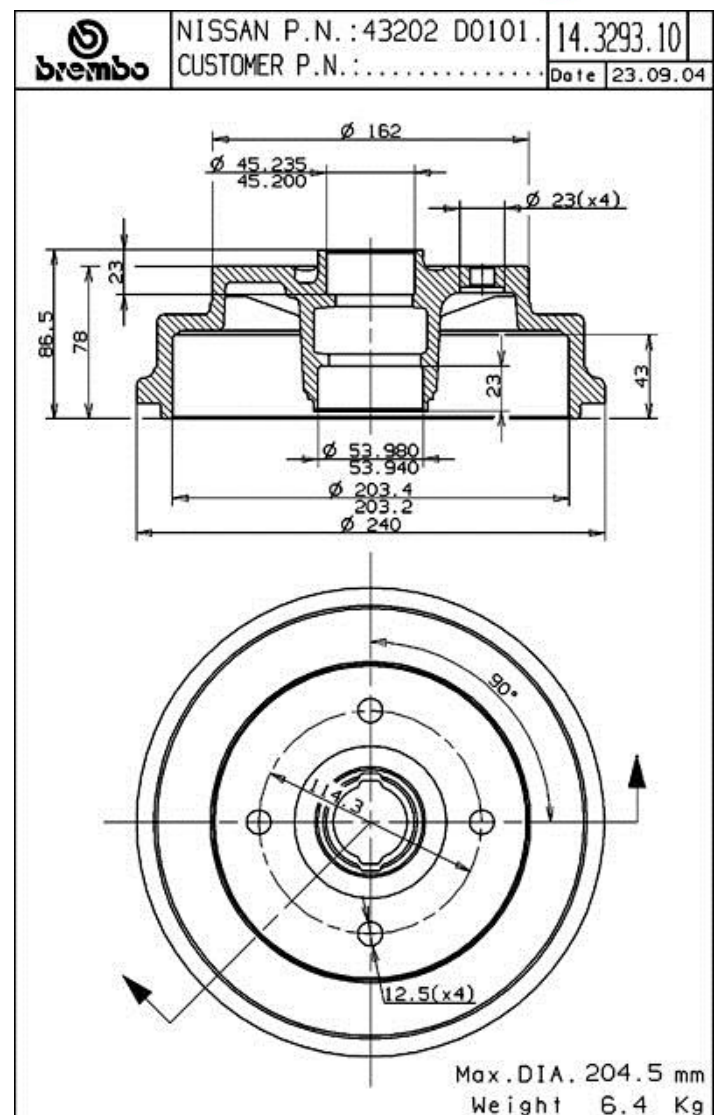

# Tamburo 14.3293.10

## Dati tecnici tamburo

**Assale** Posteriore

**Diametro (Ø)**  
203,00 mm

**Diametro max** (Diametro max)  
204,50 mm

**Diametro max**  
204,50 mm

**Larghezza**  
43,00 mm

**Diametro di centraggio (B)**  
45,2-54 mm

**Altezza complessiva (C)**  
86,50 mm

**Numero fori (D)**  
4,00

**Kit cuscinetto**

**Codice EAN**  
8020584329313