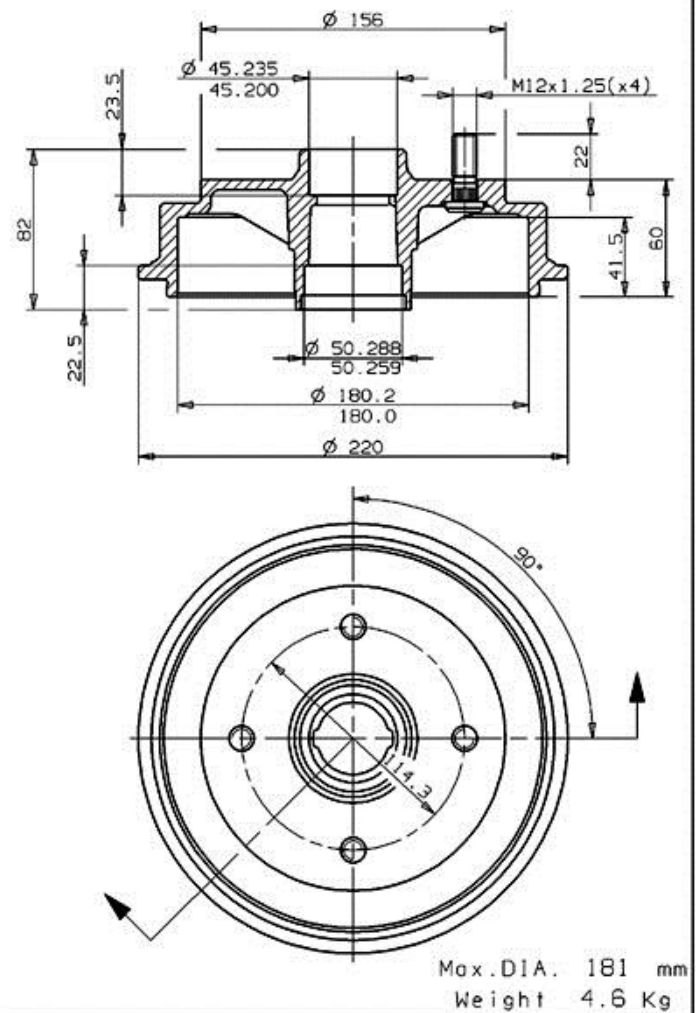

# Tamburo 14.3301.10

## Dati tecnici tamburo

**Assale** Posteriore

**Diametro (Ø)**  
180,00 mm

**Diametro max** (Diametro max)  
181,00 mm

**Diametro max**  
181,00 mm

**Larghezza**  
41,50 mm

**Diametro di centraggio (B)**  
45,2-50,3 mm

**Altezza complessiva (C)**  
82,00 mm

**Numero fori (D)**  
4,00

**Kit cuscinetto**

**Codice EAN**  
8020584330111

NISSAN P.N.: 43202-08M00	14.3301.10
CUSTOMER P.N.: .....	Data 29.11.97

### NISSAN

Modello	Tipo	kW	Anno
CHERRY III (N12)	1.0	37	05/82 05/86
CHERRY III (N12)	1.3	44	05/82 10/86

CHERRY III (N12)	1.5	55	11/83 10/86
CHERRY III (N12)	1.5 ET Turbo	77	01/83 12/85
CHERRY III (N12)	1.6	51	05/84 07/86
CHERRY III (N12)	1.7 D	40	10/82 12/86
SUNNY I (B11)	1.3	44	03/82 09/87
SUNNY I (B11)	1.5	55	03/82 10/86
SUNNY I (B11)	1.7 D	40	03/82 10/86
SUNNY I Coupe (B11)	1.3	44	04/82 09/86
SUNNY I Coupe (B11)	1.5	55	03/82 10/86
SUNNY I Traveller (B11)	1.3	44	08/82 08/90
SUNNY I Traveller (B11)	1.5	55	03/82 10/86
SUNNY I Traveller (B11)	1.7 D	40	03/82 10/86