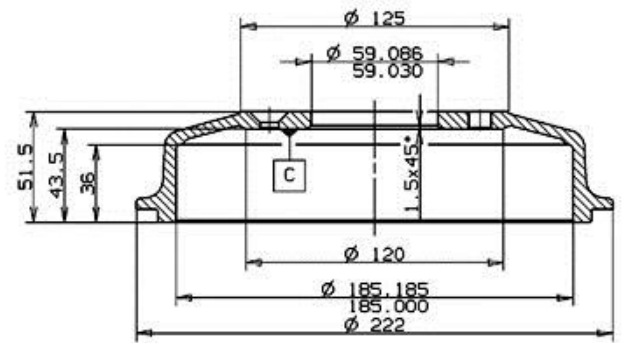

Dati tecnici tamburo

Assale Posteriore	Diametro (∅) 185,00 mm
Diametro max (Diametro max) 186,00 mm	Diametro max 186,00 mm
Larghezza 36,00 mm	Diametro di centraggio (B) 59 mm
Altezza complessiva (C) 52,00 mm	Numero fori (D) 4,00
Kit cuscinetto	Codice EAN 8020584433515

	INNOCENTI P.N.: 557201323...	14.4335.10
	CUSTOMER P.N.:	Date 24.09.04

MOUNTING FACE
 Max. DIA. 186 mm
 Weight 2.6 Kg

Veicoli compatibili

INNOCENTI

Modello	Tipo	kW	Anno
MINI	0.55	24	01/87 12/91
MINI	0.6	23	01/84 12/87
MINI	0.65	23	01/90 01/95
MINI	1.0	27	10/85 10/91