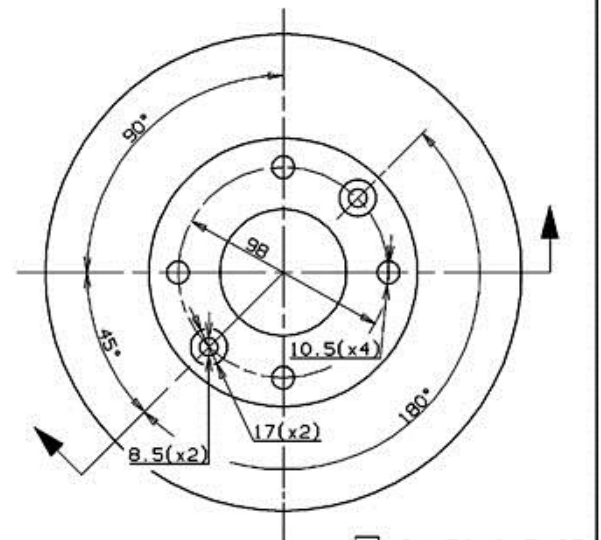

Dati tecnici tamburo

Assale Posteriore	Diametro (∅) 185,00 mm
Diametro max (Diametro max) 186,00 mm	Diametro max 186,00 mm
Larghezza 36,00 mm	Diametro di centraggio (B) 59 mm
Altezza complessiva (C) 52,00 mm	Numero fori (D) 4,00
Kit cuscinetto	Codice EAN 8020584433515

	INNOCENTI P.N.: 557201323...	14.4335.10
	CUSTOMER P.N.:	Date 24.09.04

MOUNTING FACE
 Max. DIA. 186 mm
 Weight 2.6 Kg

Veicoli compatibili

INNOCENTI

Modello	Tipo	kW	Anno
MINI	0.55	24	01/87 12/91
MINI	0.6	23	01/84 12/87
MINI	0.65	23	01/90 01/95
MINI	1.0	27	10/85 10/91