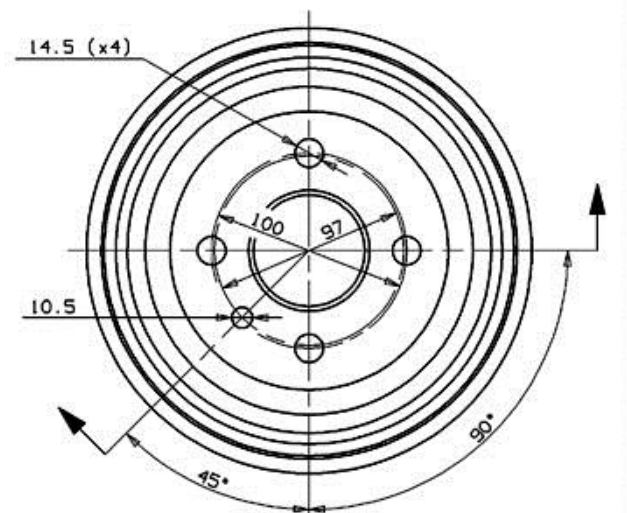

Tamburo 14.4718.10

Dati tecnici tamburo

Assale Posteriore

Diametro (Ø)
200,00 mm

Diametro max (Diametro max)
201,00 mm

Diametro max
201,00 mm

Larghezza
37,50 mm

Diametro di centraggio (B)
57 mm

Altezza complessiva (C)
56,50 mm

Numero fori (D)
4,00

Kit cuscinetto

Codice EAN
8020584471814

OPEL P.N.: 568 053

14.4718.10

CUSTOMER P.N.:

Date 28.12.98