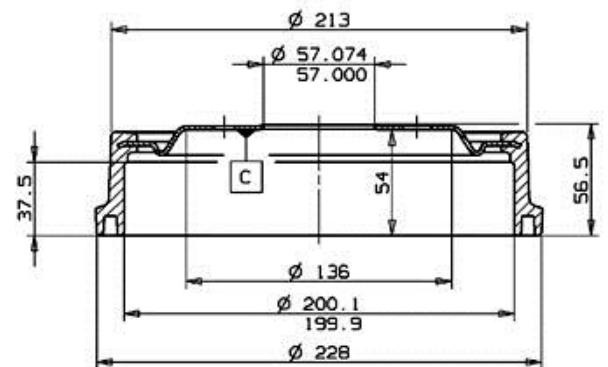

Tamburo 14.4718.10

Dati tecnici tamburo

Assale Posteriore

Diametro (Ø)
200,00 mm

Diametro max (Diametro max)
201,00 mm

Diametro max
201,00 mm

Larghezza
37,50 mm

Diametro di centraggio (B)
57 mm

Altezza complessiva (C)
56,50 mm

Numero fori (D)
4,00

Kit cuscinetto

Codice EAN
8020584471814

OPEL P.N.: 568 053

14.4718.10

CUSTOMER P.N.:

Date 28.12.98