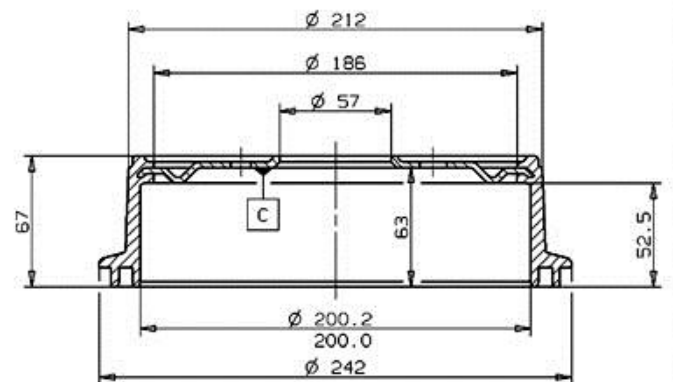

Tamburo 14.4719.10

Dati tecnici tamburo

Assale Posteriore

Diametro (Ø)
200,00 mm

Diametro max (Diametro max)
201,00 mm

Diametro max
201,00 mm

Larghezza
52,50 mm

Diametro di centraggio (B)
57 mm

Altezza complessiva (C)
67,00 mm

Numero fori (D)
4,00

Kit cuscinetto

Codice EAN
8020584471913

OPEL P.N. : 568 054-057

14.4719.10

CUSTOMER P.N. :

Date 06.03.95