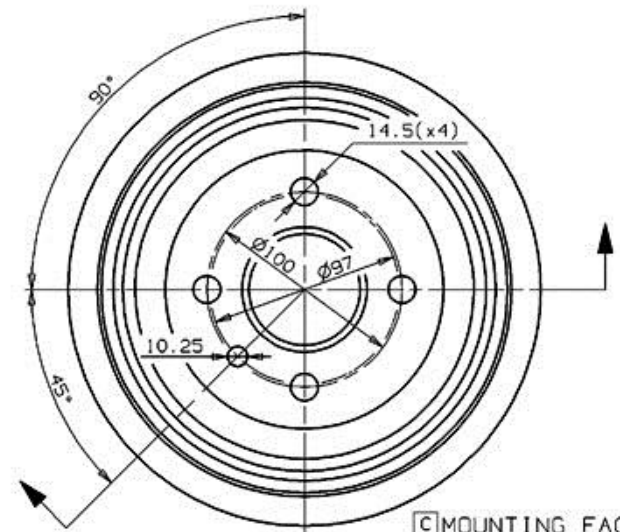

Tamburo 14.4719.10

Dati tecnici tamburo

Assale Posteriore

Diametro (Ø)
200,00 mm

Diametro max (Diametro max)
201,00 mm

Diametro max
201,00 mm

Larghezza
52,50 mm

Diametro di centraggio (B)
57 mm

Altezza complessiva (C)
67,00 mm

Numero fori (D)
4,00

Kit cuscinetto

Codice EAN
8020584471913

OPEL P.N. : 568 054-057

14.4719.10

CUSTOMER P.N. :

Date 06.03.95