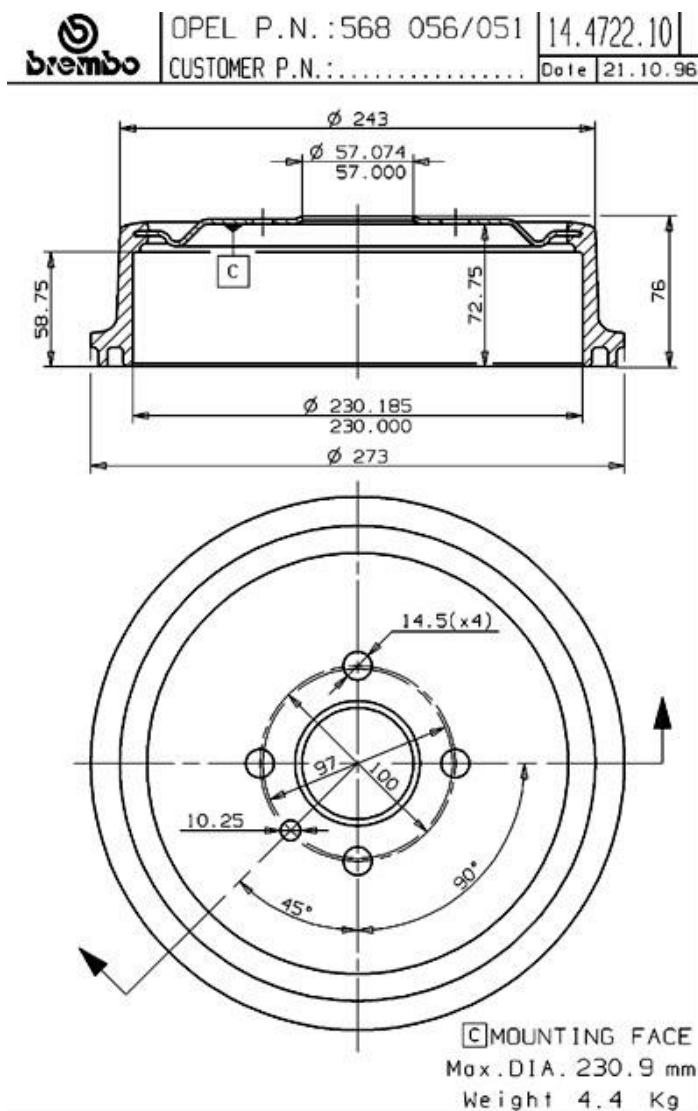

- ✓ Equivalente all'OE
- ✓ Qualità Brembo
- ✓ Sicurezza
- ✓ Durata

Specifiche tecniche

Codice EAN
8020584472217

Posteriore

Diametro
230 mm

Larghezza
59 mm

Altezza
76 mm

Numero fori
4

Centraggio
57 mm

Diametro max
231 mm

VEICOLI COMPATIBILI

BEDFORD

ASTRAMAX Box Body/MPV	1.4	44/60	09/89 06/90
ASTRAMAX Box Body/MPV	1.6 D	40/54	09/85 08/88
ASTRAMAX Box Body/MPV	1.6 D	42/57	09/85 08/88
ASTRAMAX Box Body/MPV	1.7 D	42/57	09/88 06/90