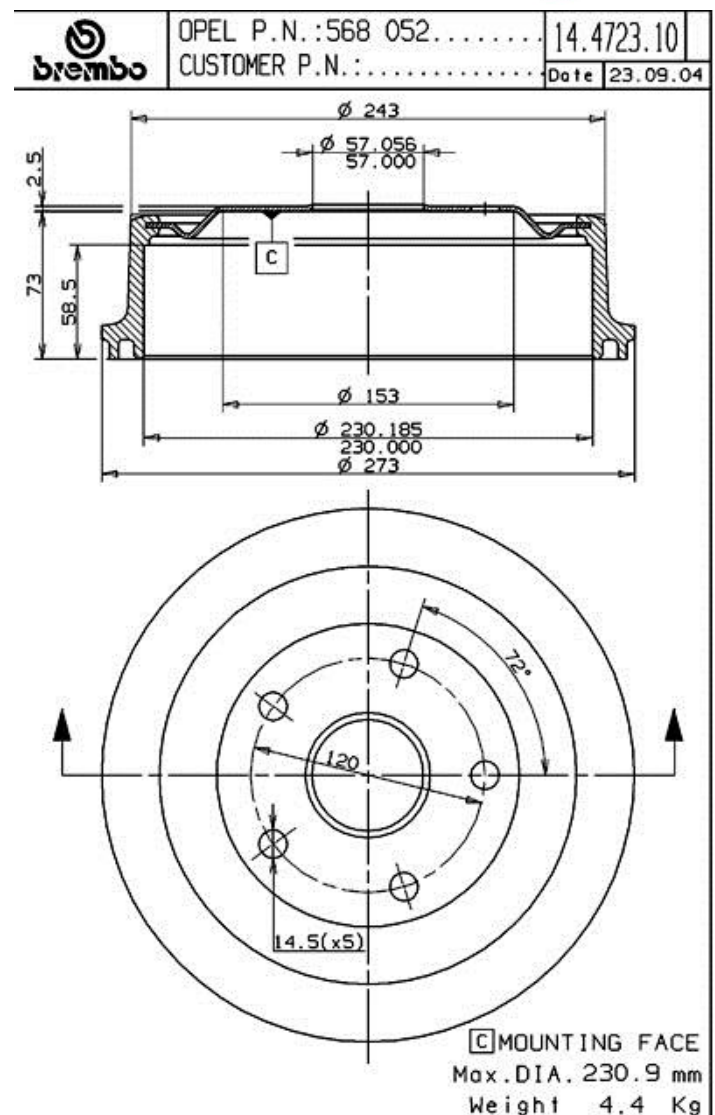

Tamburo 14.4723.10

 **brembo**
AFTERMARKET

Dati tecnici tamburo

Assale Posteriore

Diametro (Ø)
230,00 mm

Diametro max (Diametro max)
230,90 mm

Diametro max
230,90 mm

Larghezza
58,50 mm

Diametro di centraggio (B)
57 mm

Altezza complessiva (C)
76,50 mm

Numero fori (D)
5,00

Kit cuscinetto

Codice EAN
8020584472316

 **brembo**

Veicoli compatibili

OPEL

Modello	Tipo	kW	Anno
COMMODORE C (14_, 19_)	2.5 E	96	05/81 12/82
COMMODORE C (14_, 19_)	2.5 S	85	08/78 12/82

COMMODORE C Estate (61)	2.5 E	96	12/80 12/82
COMMODORE C Estate (61)	2.5 S	85	12/80 12/82
REKORD C	1.9 Sprint	78	08/67 12/71
REKORD C Coupe	1.9 Sprint	78	08/67 12/71