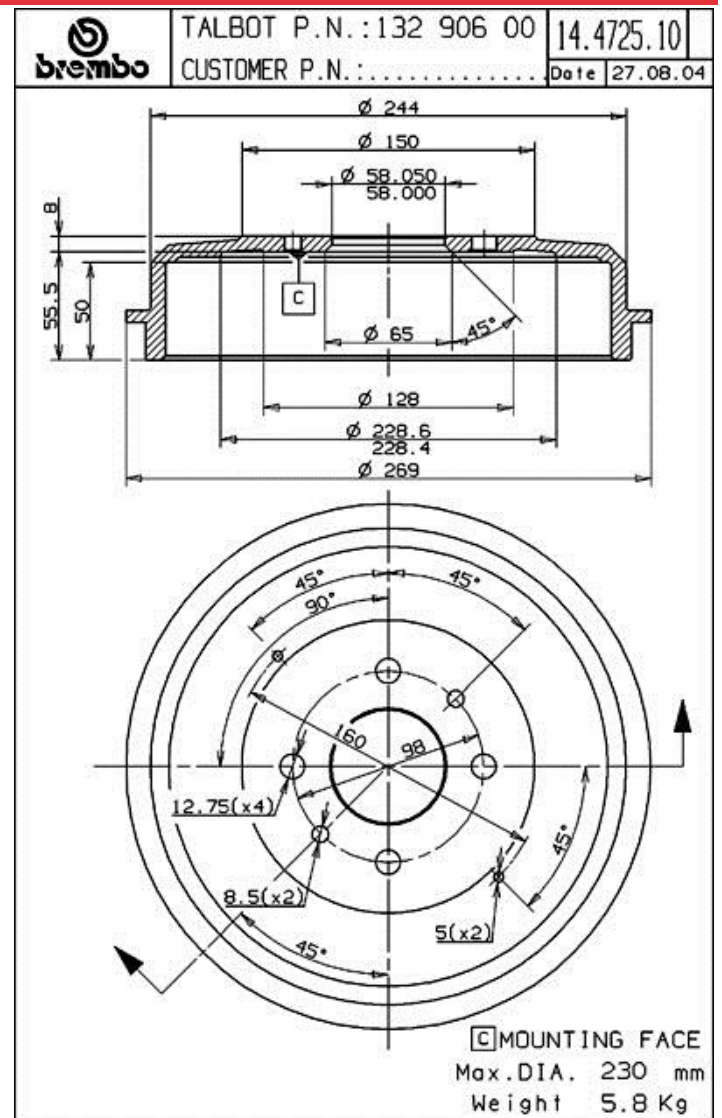

Dati tecnici tamburo

Assale Posteriore

Diametro (∅)
228,00 mm

Diametro max (Diametro max)
230,00 mm

Diametro max
230,00 mm

Larghezza
50,00 mm

Diametro di centraggio (B)
58 mm

Altezza complessiva (C)
63,50 mm

Numero fori (D)
4,00

Kit cuscinetto

Codice EAN
8020584472514

Veicoli compatibili

TALBOT

Modello	Tipo	kW	Anno
1307-1510	1510 1.6	66	07/81 06/82
1307-1510	Simca 1308 1.4	55	11/78 08/80
1307-1510	Simca 1308 1.4	63	11/78 08/81
1307-1510	Simca 1510 1.4	55	01/80 04/81
1307-1510	Simca 1510 1.4	63	01/80 04/81
1307-1510	Simca 1510 1.6	65	10/78 01/80
1307-1510	Simca 1510 1.6	54	11/80 12/83
HORIZON	1.1	40	01/79 09/84
HORIZON	1.1	43	01/79 09/84

HORIZON	1.3	47	02/78 01/80
HORIZON	1.3	50	02/78 01/80
HORIZON	1.3	43	09/78 09/84
HORIZON	1.3	40	09/81 06/86
HORIZON	1.4	48	02/82 09/84
HORIZON	1.4	51	07/79 06/86
HORIZON	1.4	61	07/79 06/86
HORIZON	1.6	66	07/82 06/86
HORIZON	1.6	54	08/83 07/85
HORIZON	1.9 Diesel	48	07/82 06/86
HORIZON	1.9 Diesel	47	07/84 06/86
RANCHO	1.4	59	01/77 07/84
SIMCA 1301	1.3 Spezial	40	05/74 11/76
SOLARA	1.3	40	02/80 07/86
SOLARA	1.6	65	02/80 06/81
SOLARA	1.6	51	07/82 04/84
SOLARA	1.6	66	09/81 07/86
SOLARA	1.6	54	09/81 10/84