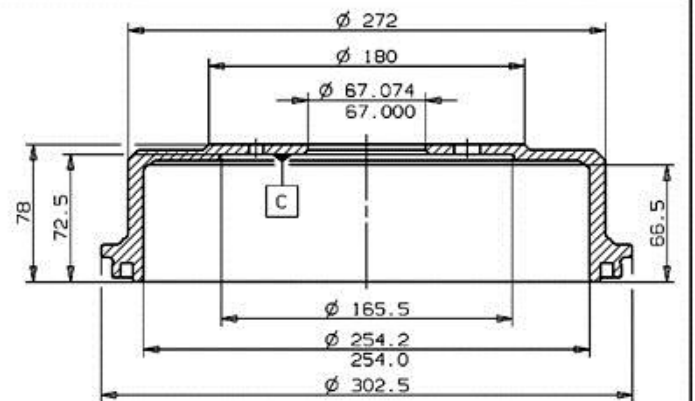

## Dati tecnici tamburo

**Assale** Posteriore

**Diametro (Ø)**  
254,00 mm

**Diametro max** (Diametro max)  
255,50 mm

**Diametro max**  
255,50 mm

**Larghezza**  
66,50 mm

**Diametro di centraggio (B)**  
67 mm

**Altezza complessiva (C)**  
78,00 mm

**Numero fori (D)**  
5,00

**Kit cuscinetto**

**Codice EAN**  
8020584473016

TOYOTA P.N.: 42431-35030

14.4730.10

CUSTOMER P.N.: .....

Date 03.03.97

☐ MOUNTING FACE  
Max. DIA. 255.5 mm  
Weight 7 Kg