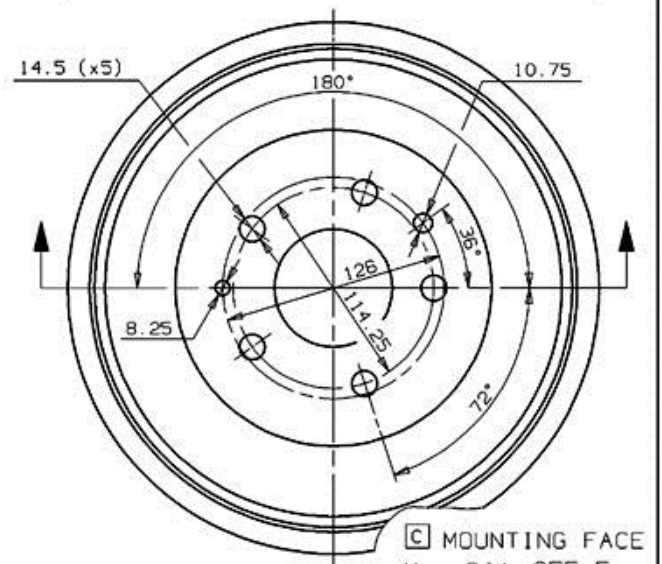

## Dati tecnici tamburo

**Assale** Posteriore

**Diametro (Ø)**  
254,00 mm

**Diametro max** (Diametro max)  
255,50 mm

**Diametro max**  
255,50 mm

**Larghezza**  
66,50 mm

**Diametro di centraggio (B)**  
67 mm

**Altezza complessiva (C)**  
78,00 mm

**Numero fori (D)**  
5,00

**Kit cuscinetto**

**Codice EAN**  
8020584473016

TOYOTA P.N.: 42431-35030

14.4730.10

CUSTOMER P.N.: .....

Date 03.03.97

☐ MOUNTING FACE  
Max. DIA. 255.5 mm  
Weight 7 Kg